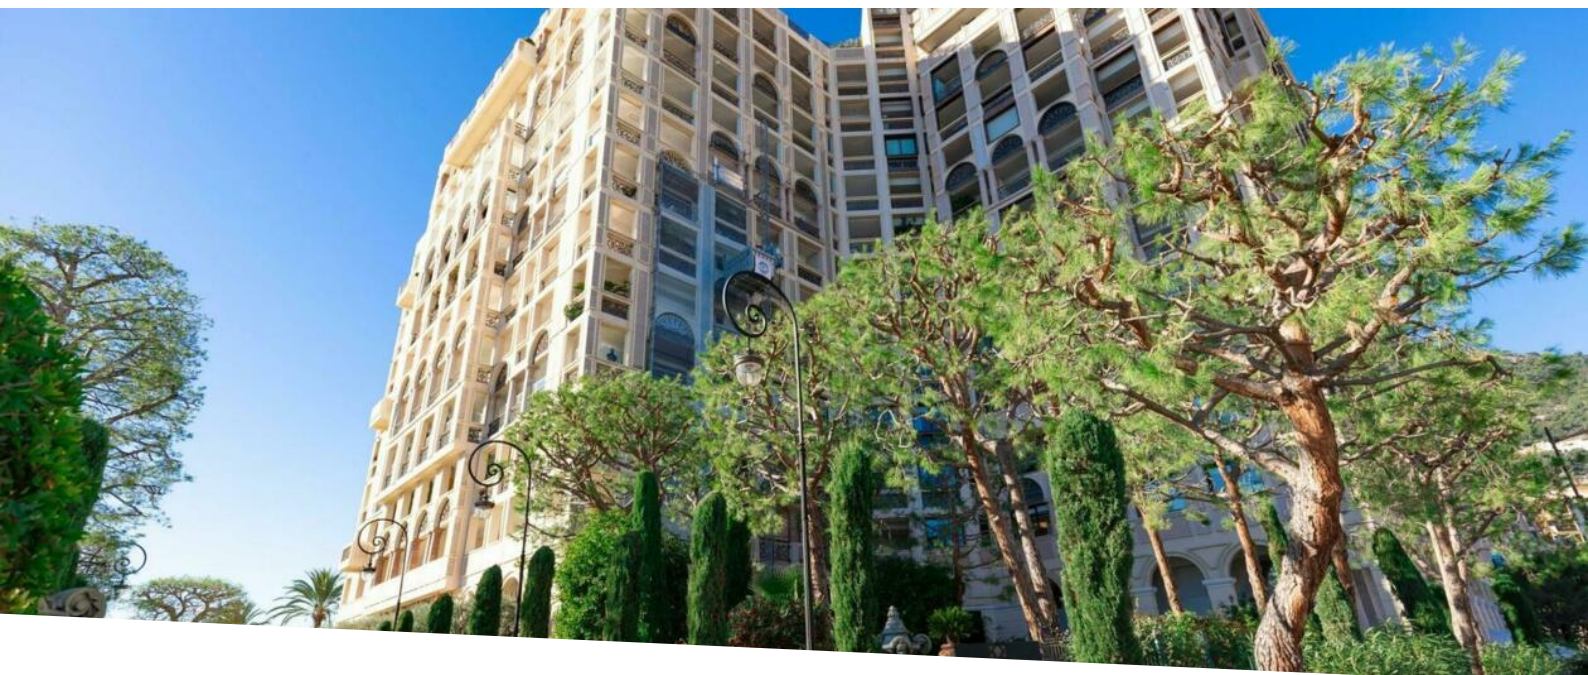

WOLF & RAVEN

MONACO REAL ESTATE

Wolf&Raven

17 Av. Albert II
98000 Monaco

Tel : +377607934810
info@wolfandraven.mc
www.wolfandraven.mc

Vendita

50 000 000 €

Tipo di proprietà
Appartamento

Stanze
6

Edificio
Palazzo Leonardo

Quartiere
Fontvieille

Superficie abitabile
750 m²

Camere
5

Parcheggi
+5

Condizione
Da rinnovare

Rif.
WLH-5670