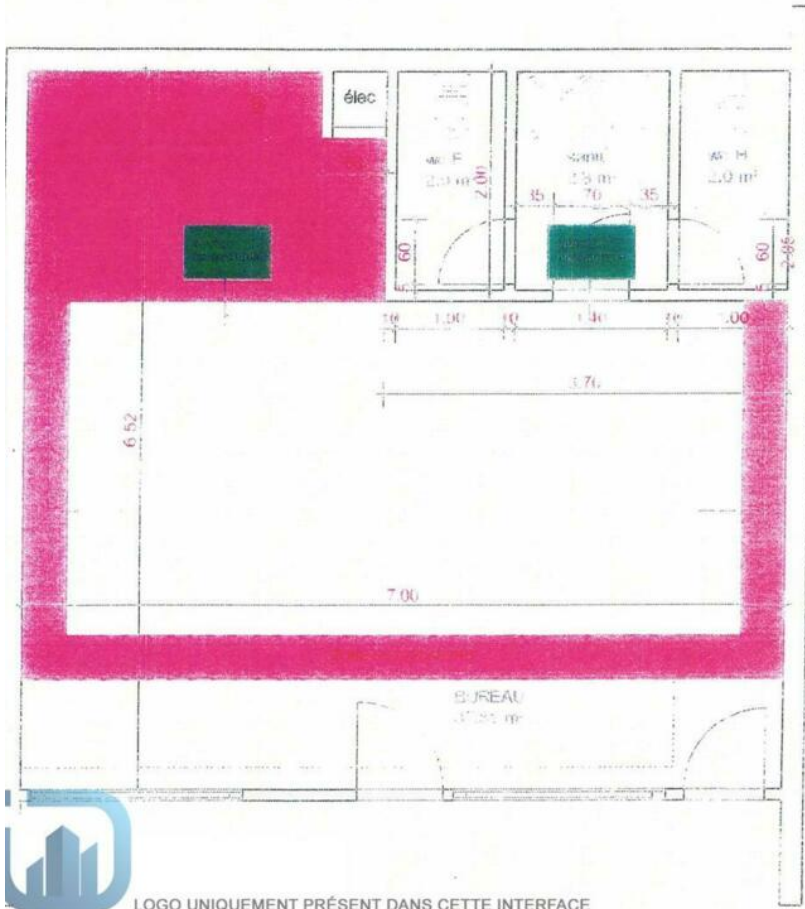

FONTVIEILLE - GRANDE UFFICIO CON BELLA VETRINA

Vendita professionale

3 710 000 €

<i>Tipo di proprietà</i> Ufficio	<i>Stanze</i>	<i>Edificio</i> Raphael	<i>Quartiere</i> Fontvieille
<i>Superficie abitabile</i> 94 m²	<i>Livello</i> Piano terra	<i>Condizione</i> Ottimo stato	<i>Uso misto</i> Si
<i>Data di liberazione</i> Immédiatement	<i>Rif.</i> VMC-110		

Raphael - 2 piacevoli uffici adiacenti con possibilità di riunirli, in una zona molto tranquilla con una grande vetrina che si affaccia sui giardini di Fontvieille.

I 2 uffici sono attualmente separati da una partizione.

Gli uffici sono composti da 2 sale principali e 4 W.C (maschio/femmina)

LOGO UNIQUEMENT PRÉSENT DANS CETTE INTERFACE