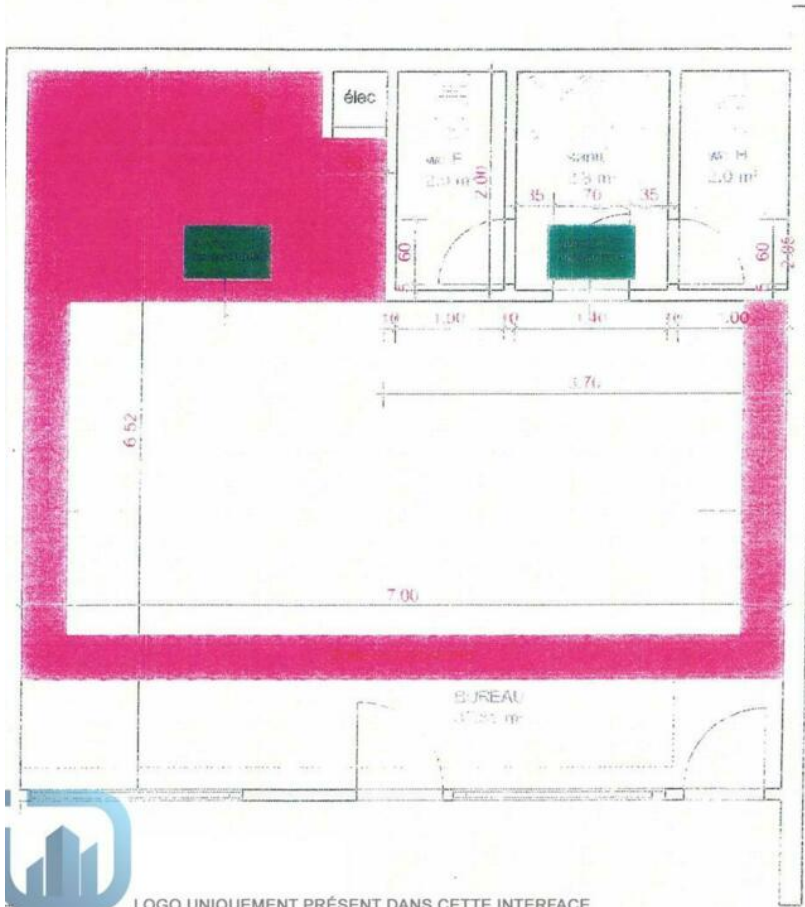

## FONTVIEILLE - GRANDE UFFICIO CON BELLA VETRINA

Vendita professionale

3 710 000 €

<i>Tipo di proprietà</i> <b>Ufficio</b>	<i>Stanze</i> <b>Piano terra</b>	<i>Edificio</i> <b>Raphael</b>	<i>Quartiere</i> <b>Fontvieille</b>
<i>Superficie abitabile</i> <b>100 m<sup>2</sup></b>	<i>Livello</i> <b>Piano terra</b>	<i>Condizione</i> <b>Ottimo stato</b>	<i>Usato misto</i> <b>Si</b>
<i>Data di liberazione</i> <b>Immédiatement</b>	<i>Rif.</i> <b>VMC-110</b>		

**Raphael** - 2 piacevoli uffici adiacenti con possibilità di riunirli, in una zona molto tranquilla con una grande vetrina che si affaccia sui giardini di Fontvieille.

I 2 uffici sono attualmente separati da una partizione.

Gli uffici sono composti da 2 sale principali e 4 W.C (maschio/femmina)

LOGO UNIQUEMENT PRÉSENT DANS CETTE INTERFACE