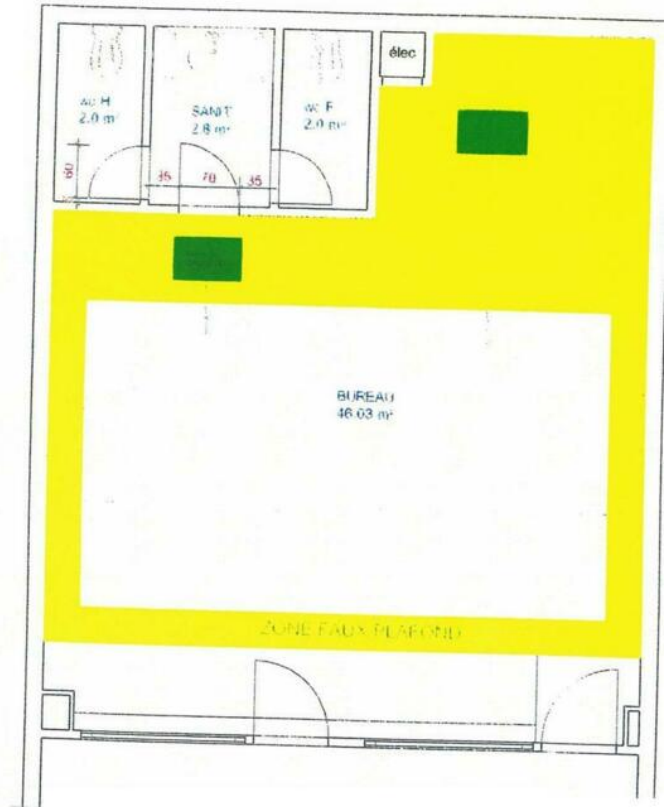

FONTVIEILLE - GRANDE UFFICIO CON BELLA VETRINA

Vendita professionale

3 710 000 €

<i>Tipo di proprietà</i> Ufficio	<i>Stanze</i>	<i>Edificio</i> Raphael	<i>Quartiere</i> Fontvieille
<i>Superficie abitabile</i> 94 m²	<i>Livello</i> Piano terra	<i>Condizione</i> Ottimo stato	<i>Uso misto</i> Si
<i>Data di liberazione</i> Immédiatement	<i>Rif.</i> VMC-110		

Raphael - 2 piacevoli uffici adiacenti con possibilità di riunirli, in una zona molto tranquilla con una grande vetrina che si affaccia sui giardini di Fontvieille.

I 2 uffici sono attualmente separati da una partizione.

Gli uffici sono composti da 2 sale principali e 4 W.C (maschio/femmina)

LOGO UNIQUEMENT PRÉSENT DANS CETTE INTERFACE