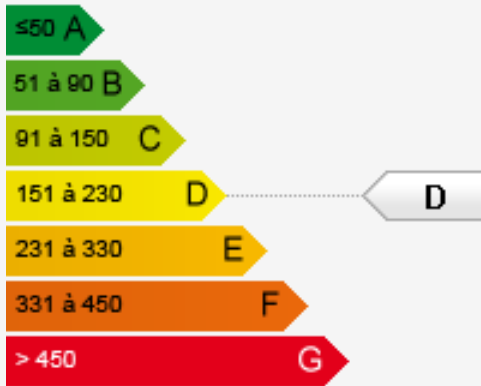

Consommations énergétiques