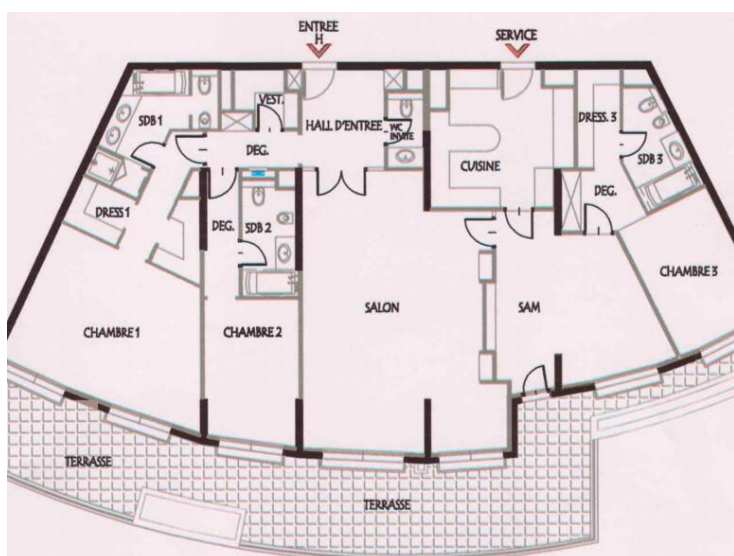

Vendita

19 700 000 €

<i>Tipo di proprietà</i> Appartamento	<i>Stanze</i> 6	<i>Edificio</i> Patio Palace	<i>Quartiere</i> Jardin Exotique
<i>Superficie abitabile</i> 376 m²	<i>Superficie terrazza</i> 126 m²	<i>Superficie totale</i> 502 m²	<i>Camere</i> 5
<i>Bagni</i> 5	<i>Parcheggi</i> +5	<i>Cantine</i> 3	<i>Rif.</i> PPGHI

MonteCarlo-RealEstate.com

Pagina
1/3

Rif. : PPGHI

Questo documento non rappresenta un'offerta o un contratto. Tutte le misure, superfici e distanze sono approssimative. Le descrizioni e planimetrie sono date a titolo indicativo e la loro esattezza non è garantita. Le fotografie mostrano solo alcune parti della proprietà alla data in cui son state fatte. L'offerta di Vendita è valida salvo in caso di Vendita/affitto, ritiro dalla Vendita/affitto o cambio di prezzo o altra condizione, senza avviso preliminare.