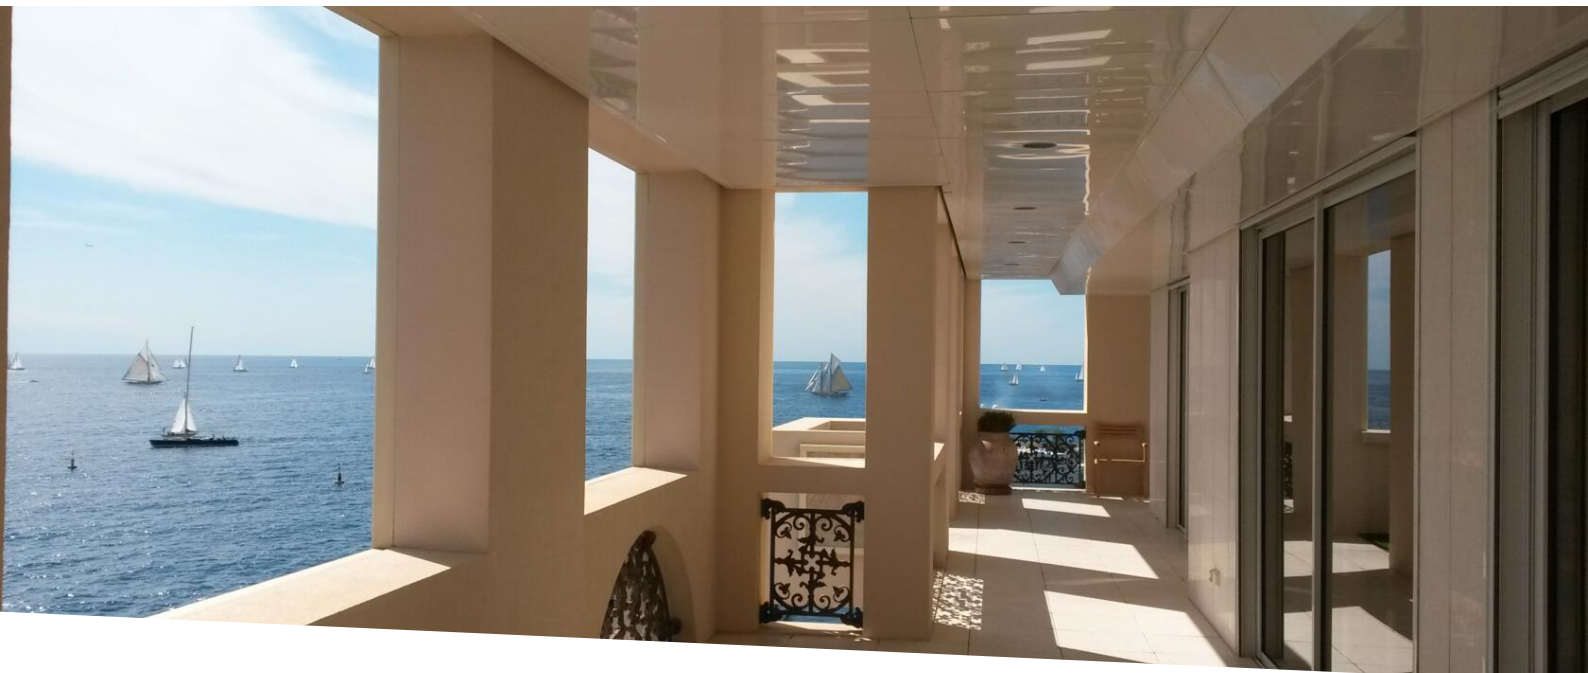

Vendita

Prezzo su richiesta

<i>Tipo di proprietà</i> Appartamento	<i>Stanze</i> 6	<i>Quartiere</i> Fontvieille	<i>Città</i> Monaco
<i>Paese</i> Monaco	<i>Superficie abitabile</i> 500 m²	<i>Superficie terrazza</i> 200 m²	<i>Superficie totale</i> 700 m²
<i>Bagni</i> 4	<i>Parcheggi</i> +5	<i>Cantine</i> 2	<i>Condizione</i> Servizi lussuosi
<i>Data di liberazione</i> Sous peu	<i>Rif.</i> PLF		