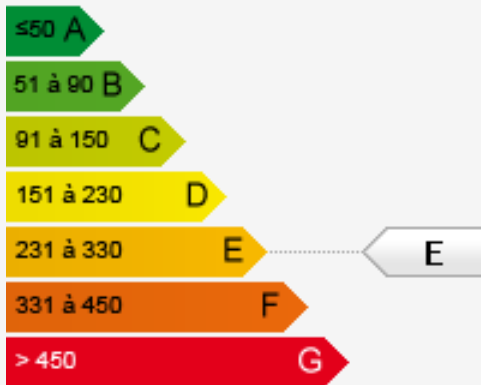

Città
**Roquebrune-Cap-
Martin**
Camera
1

Paese
Francia

Bagno
1

Consommations énergétiques

Émissions de gaz à effet de serre