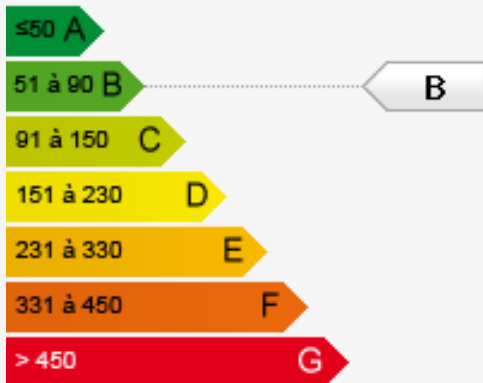

Consommations énergétiques