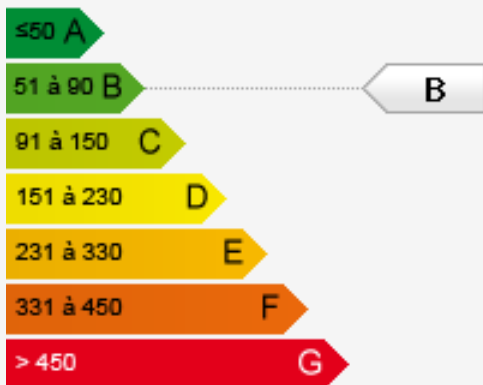

Affitto

Affitto su richiesta

<i>Tipo di proprietà</i> Appartamento	<i>Stanze</i> 4 stanze	<i>Città</i> Cap-d'Ail	<i>Paese</i> Francia
<i>Superficie abitabile</i> 120 m²	<i>Superficie terrazza</i> 150 m²	<i>Camere</i> 3	<i>Bagni</i> 3
<i>Parcheggi</i> 2	<i>Rif.</i> LSF-SG02		

Consommations énergétiques

Émissions de gaz à effet de serre