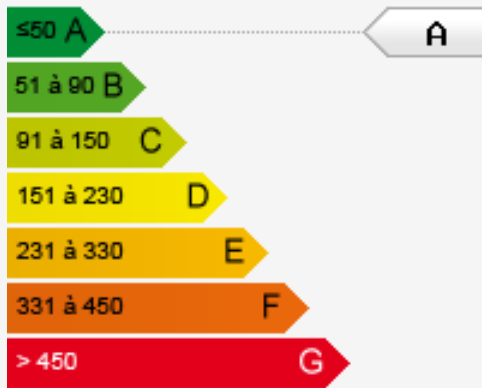

Consommations énergétiques