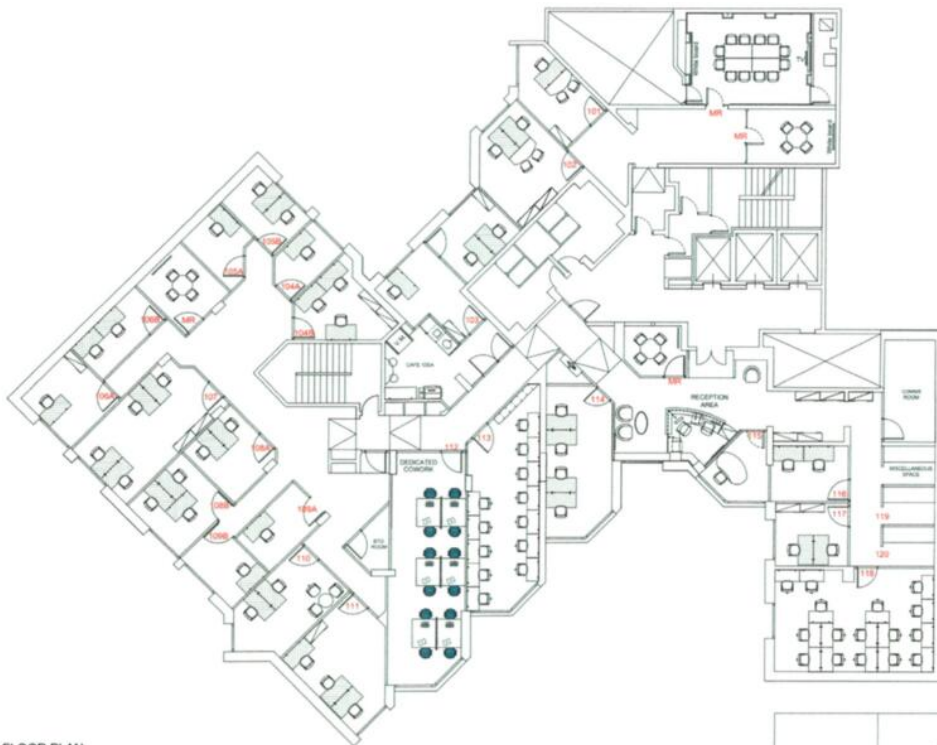

1ST LEVEL FLOOR PLAN

1 / 1