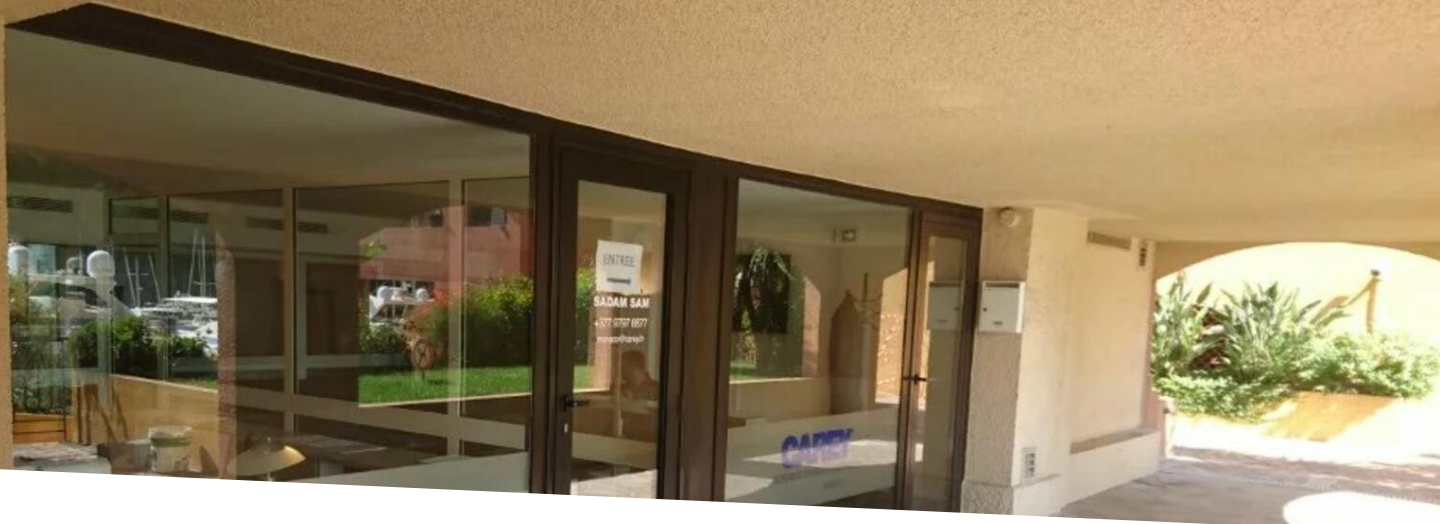

JOHN TAYLOR

LUXURY REAL ESTATE SINCE 1864

John Taylor

20, boulevard des Moulins
98000 Monaco

Tél : +377 93 50 30 70
monaco@john-taylor.com

www.john-taylor.fr/agence-immobiliere-de-prestige/monaco

Fontvieille - Le Raphaël - Grand Bureau

Vente

3 710 000 €

Type de produit Appartement	Nb. pièces Studio	Immeuble Raphael	Quartier Fontvieille
Superficie habitable 94 m²	Charges annuelles 300 €	Date de libération 14/09/2024	Ref. V1601MC

Beau bureaux refait à neuf avec parquet au sol, dans la coeur d'un quartier calme de fontvieille dans un parfait état. Il a une superficie totale de 94 m² avec des bureau actuellement cloisonnés vitrées et un toilettes. Il offre une grande vitrine sur jardins.

MonteCarlo-RealEstate.com

Page
1/2

Ref. : V1601MC

Ce document ne fait partie d'aucune offre ou contrat. Toutes mesures, surfaces et distances sont approximatives. Le descriptif et les plans ne sont donnés qu'à titre indicatif et leur exactitude n'est pas garantie. Les photographies ne montrent que certaines parties de la propriété. L'offre est valable sauf en cas de vente, retrait de vente, changement de prix ou d'autres conditions, sans préalable.