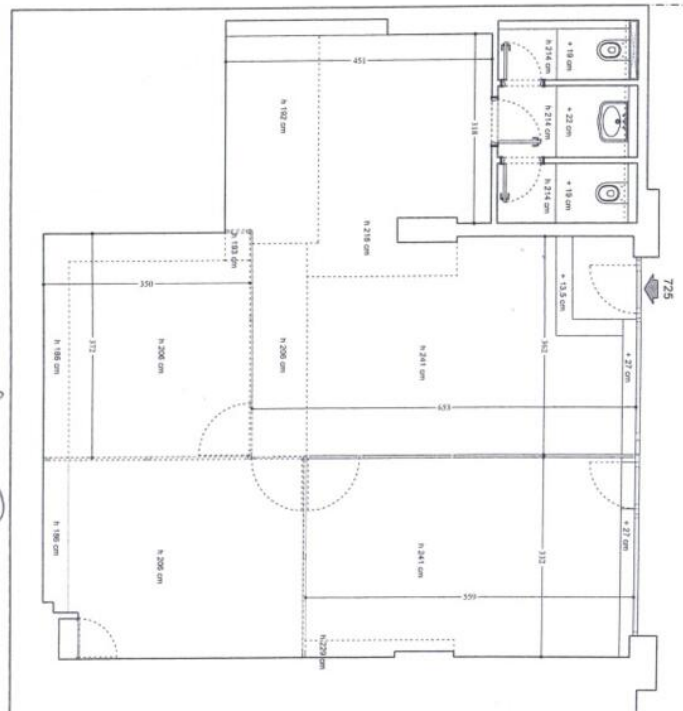

## Raphael - bureau neuf - grande vitrine sur jardins

Vente professionnelle

3 710 000 €

Type de produit <b>Bureau</b>	Nb. pièces -
Immeuble <b>Raphael</b>	Quartier <b>Fontvieille</b>
Superficie totale <b>94 m<sup>2</sup></b>	Etat <b>Très bon état</b>
Date de libération <b>30.09.2025</b>	Ref. <b>2753</b>

Idéalement situé face à la marina de Fontvieille, proche de nombreux restaurants et centre commerciale de Fontvieille. Ce bureau administratif exposé au calme dispose d'une grande vitrine sur les jardins. Il a été refait à neuf avec un parquet sol. Il comprend une vaste pièce qui peut facilement être cloisonnée, une tisanerie et des toilettes H/F. La climatisation, le chauffage et l'eau sont compris dans les charges. Service de sécurité et rondes sont assurés 24h/24 ainsi qu'un service de réception des colis.  
Loué jusqu'au 30.09.2025