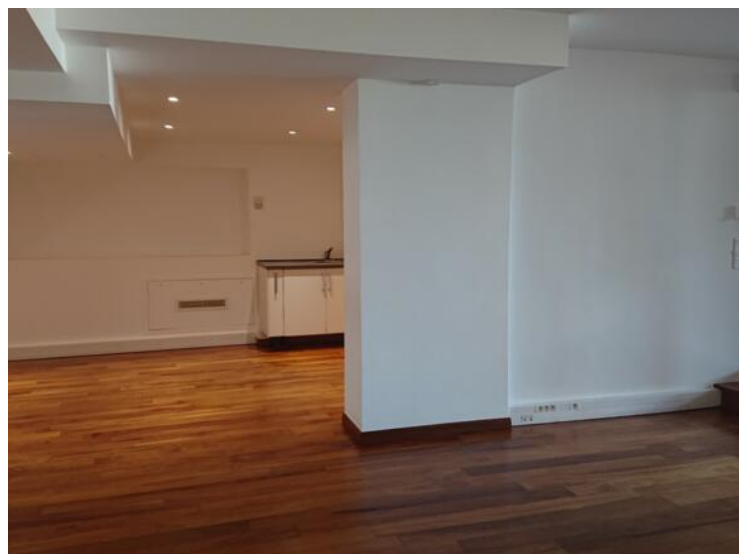

## Raphael - bureau neuf - grande vitrine sur jardins

Vente professionnelle

3 710 000 €

Type de produit <b>Bureau</b>	Nb. pièces -
Immeuble <b>Raphael</b>	Quartier <b>Fontvieille</b>
Superficie totale <b>94 m<sup>2</sup></b>	Etat <b>Très bon état</b>
Date de libération <b>30.09.2025</b>	Ref. <b>2753</b>

Idéalement situé face à la marina de Fontvieille, proche de nombreux restaurants et centre commerciale de Fontvieille. Ce bureau administratif exposé au calme dispose d'une grande vitrine sur les jardins. Il a été refait à neuf avec un parquet sol. Il comprend une vaste pièce qui peut facilement être cloisonnée, une tisanerie et des toilettes H/F. La climatisation, le chauffage et l'eau sont compris dans les charges. Service de sécurité et rondes sont assurés 24h/24 ainsi qu'un service de réception des colis.  
Loué jusqu'au 30.09.2025