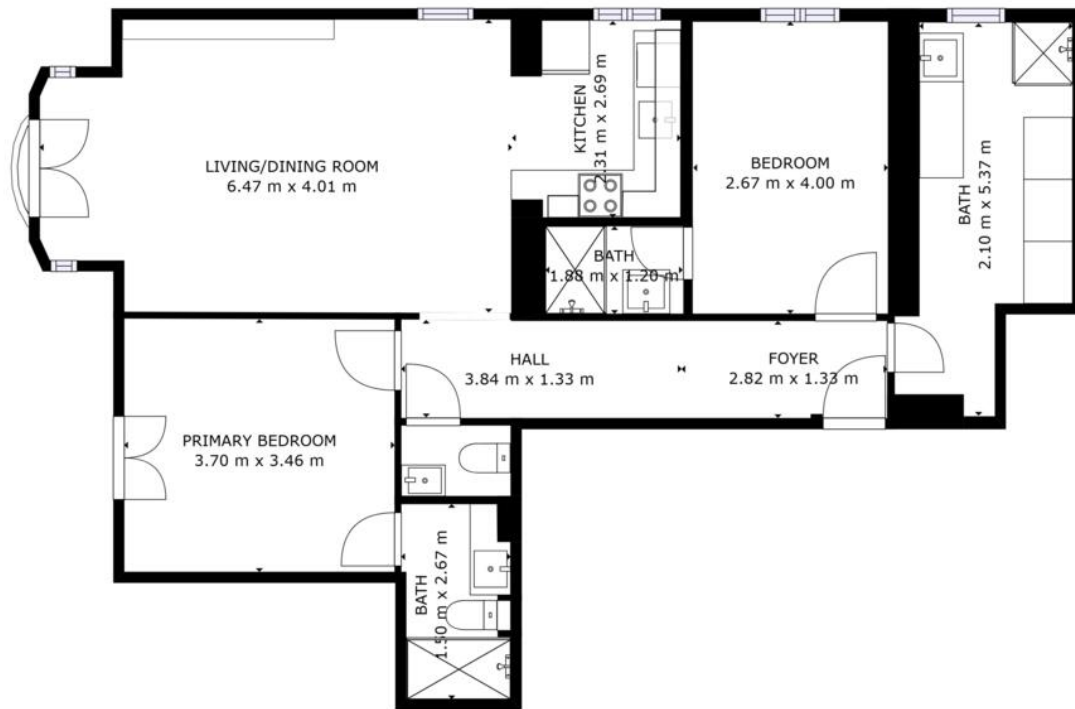

## BEL APPARTEMENT DE 4 PIÈCES - LARVOTTO - SOUS LOI 887

Vente

Prix sur demande

Type de produit <b>Appartement</b>	Nb. pièces <b>4 pièces</b>
Immeuble <b>Palais de la Mer</b>	Quartier <b>Larvotto</b>
Superficie totale <b>98 m<sup>2</sup></b>	Chambres <b>3</b>
Etage <b>RDC</b>	Etat <b>Rénové</b>
Lois <b>Loi 887</b>	Ref. <b>MIMPALAISELAMER</b>

Ce 4 pièces est situé à deux pas des plages et restaurants dans une résidence bourgeoise. L'appartement est rénové et très lumineux. Sous loi 887.

Cet appartement est composé de: Un séjour, cuisine équipée, 2 chambres avec salles de douches et une troisième chambre avec salle de bains.

FLOOR 1

GROSS INTERNAL AREA  
FLOOR 1: 85 m<sup>2</sup>  
TOTAL: 85 m<sup>2</sup>  
SIZES AND DIMENSIONS ARE APPROXIMATE, ACTUAL MAY VARY.