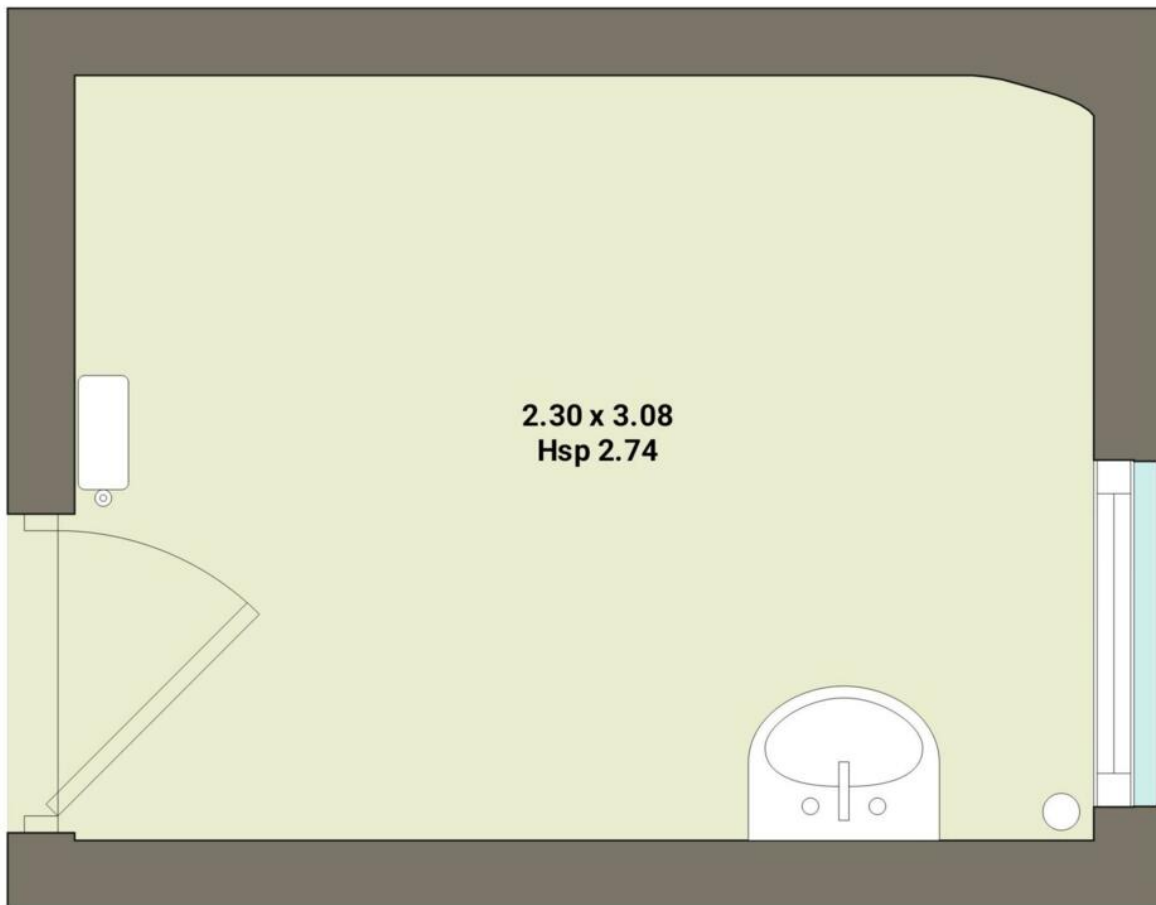

CHAMBRE DE BONNE

Vente

250 000 €

Type de produit Appartement	Nb. pièces Studio
Immeuble Palais Belvédère	Quartier La Rousse - Saint Roman
Superficie habitable 7 m²	Etage 1
Date de libération Disponible	Ref. MP-2614

Chambre de bonne en bon état située dans un immeuble belle époque du boulevard d'Italie, proche de toutes commodités.

Petit immeuble ancien "Belle Epoque" avec ascenseur, proche des plages du Larvotto.
Chambre de bonne en bon état général avec lavabo.
Les toilettes sont sur le palier.
Sous loi 887
Loué 4800€/an jusqu'au 30/11/28