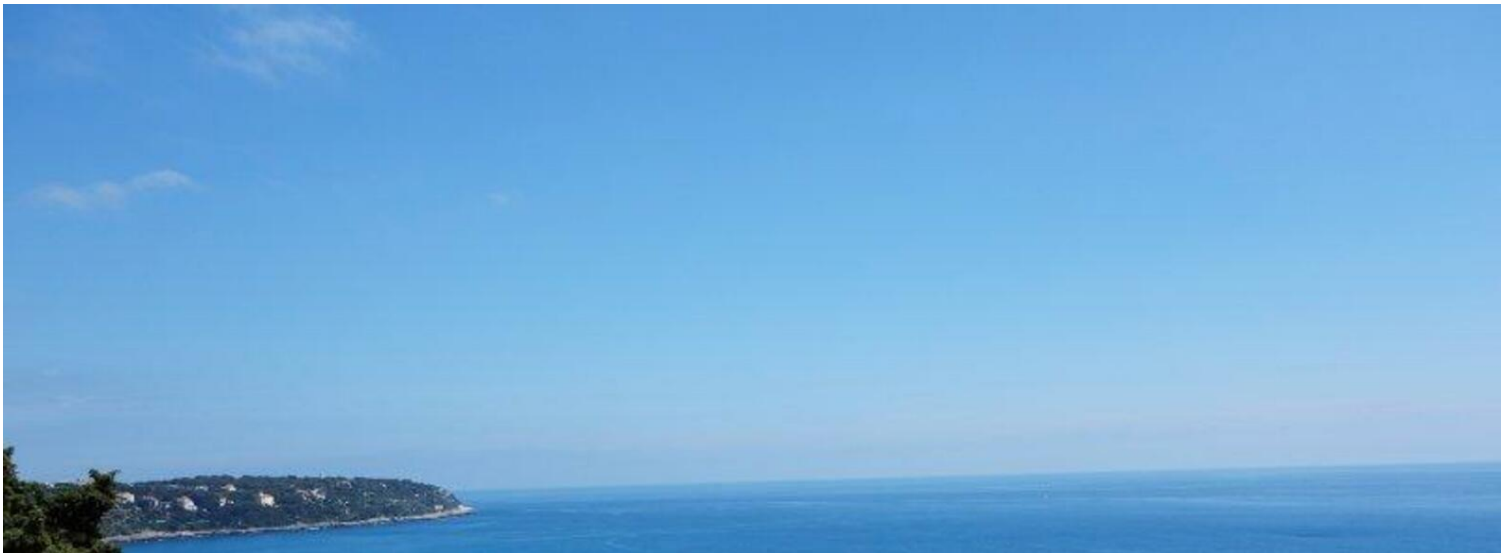

Consommations énergétiques

Émissions de gaz à effet de serre