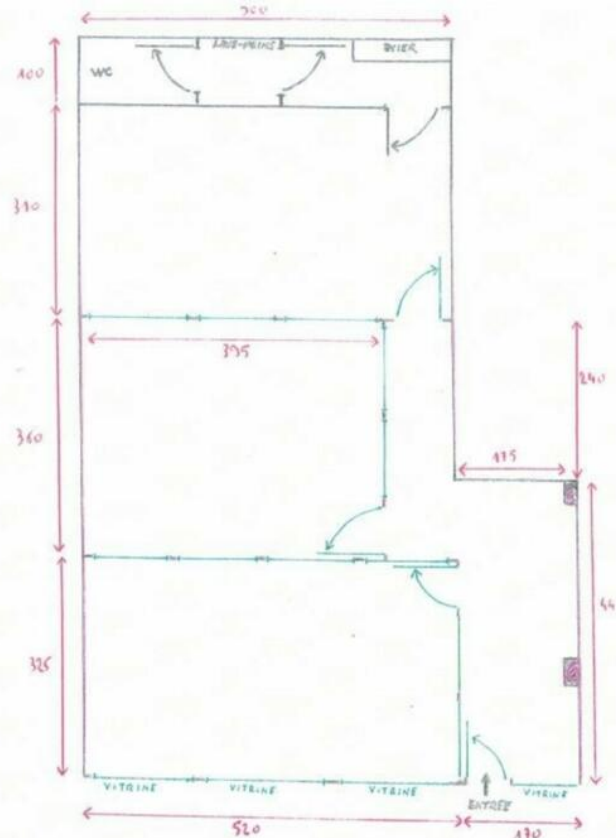

## BUREAU

Vente professionnelle

2 350 000 €

Type de produit <b>Bureau</b>	Nb. pièces	Immeuble <b>Titien</b>	Quartier <b>Fontvieille</b>
Superficie habitable <b>63 m<sup>2</sup></b>	Etage <b>RDC</b>	Etat <b>Bon état</b>	Date de libération <b>14/05/2025</b>
Ref. <b>Bureau administratif - LE TITIEN</b>			

Au cœur de Fontvieille, à deux pas des commerces et commodités, beau bureau composé de : 1 pièce principale comprenant 3 bureaux avec vitres cloisonnées, 1 sas et coin kitchenette, 1 toilette et une grande vitrine. Vue sur jardins.