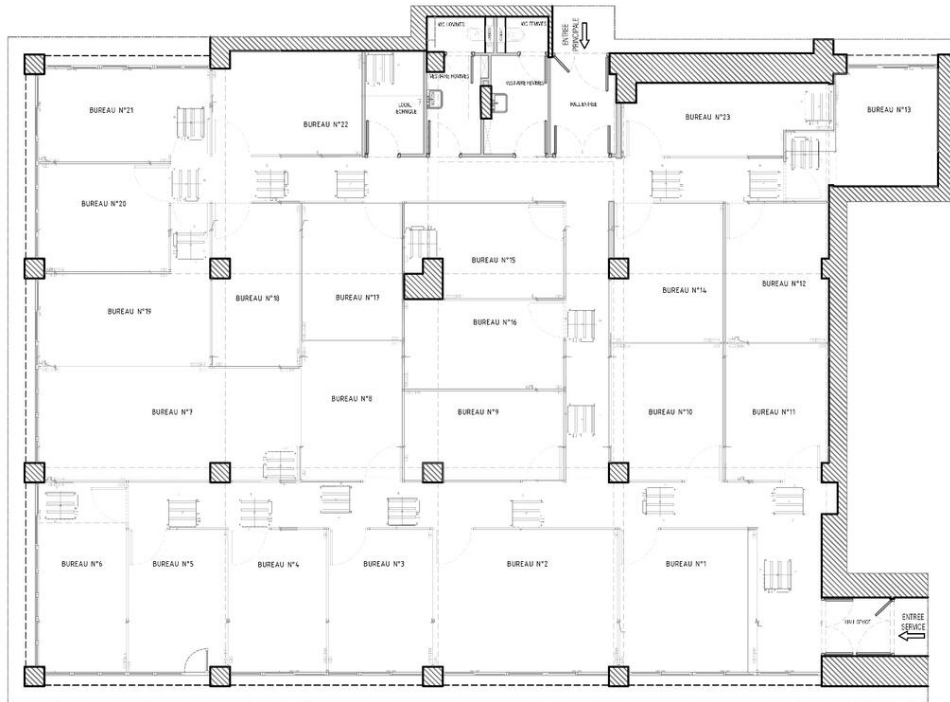

Plusieurs surfaces disponibles entre 11m² et 21m².

Loyer à partir de 1350 € / mois + 200 € de charges.

Office 1	✓	15	2,000.00 €	200.00 €
Office 2	✓	20	2,500.00 €	200.00 €
Office 3	✓	12	1,600.00 €	200.00 €
Office 4	✓	12	1,500.00 €	200.00 €
Office 5	✓	12	1,500.00 €	200.00 €
Office 6	✓	15	1,800.00 €	200.00 €
Office 7	✓	21	2,800.00 €	200.00 €
Office 8		12	1,350.00 €	200.00 €
Office 9		11	1,350.00 €	200.00 €
Office 10		12	1,450.00 €	200.00 €
Office 11		12	1,350.00 €	200.00 €
Office 12		11	1,350.00 €	200.00 €
Office 13	✓	12	1,600.00 €	200.00 €
Office 14		12	1,350.00 €	200.00 €
Office 15		12	1,350.00 €	200.00 €
Office 16		12	1,350.00 €	200.00 €
Office 17		12	1,350.00 €	200.00 €
Office 18		12	1,350.00 €	200.00 €