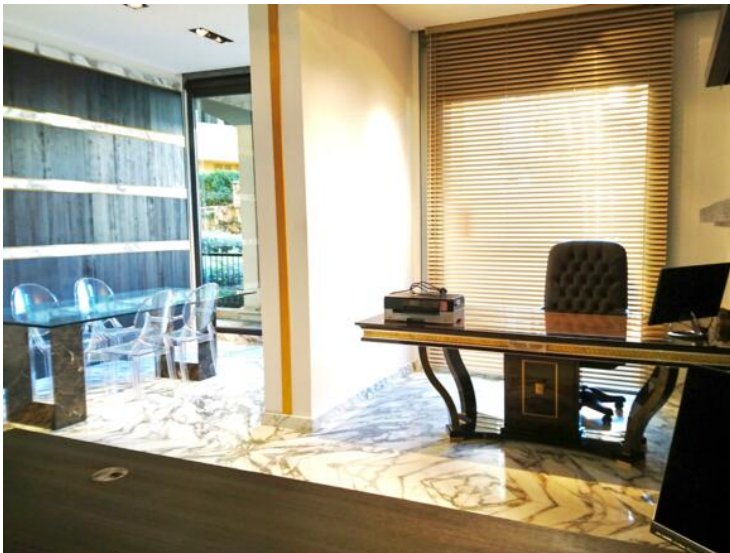

CHARMANT BUREAU DANS LE PORT DE FONTVIEILLE

5 220 € / mois
+ Charges : 700 €

Location professionnelle

Type de produit Bureau	Nb. pièces 2 pièces
Immeuble Le Cimabue	Quartier Fontvieille
Superficie habitable 39 m²	Salle de bains 1
Etage RDC	Charges 700 €
Etat Très bon état	Date de libération 15 October 2024
Ref. RD_CIMABUE_OFFICE 038-3	

Bureau à louer dans le quartier paisible de Fontvieille, à deux pas du second port de Monaco. Le bureau dispose d'une grande vitrine.

Bureau lumineux dans le Cimabue, composé d'un plan d'espace ouvert, divisé en deux bureaux. Une grande vitrine offre une grande visibilité. Conçu avec des matériaux de qualité. Le bureau est disponible à la location à partir du 15 octobre 2024.