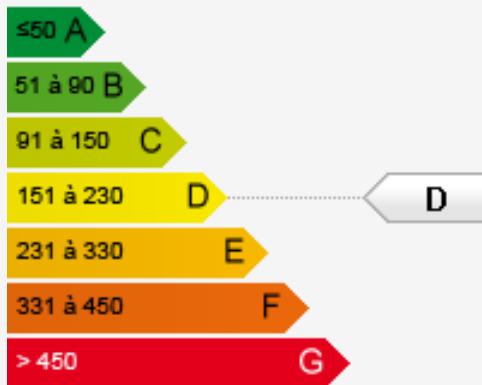

une grande terrasse en-dessous de l'appartement.

Un emplacement de parking extérieur dans la Résidence complète cet appartement de la Résidence Erdiane à Roquebrune-Cap-Martin.

Consommations énergétiques