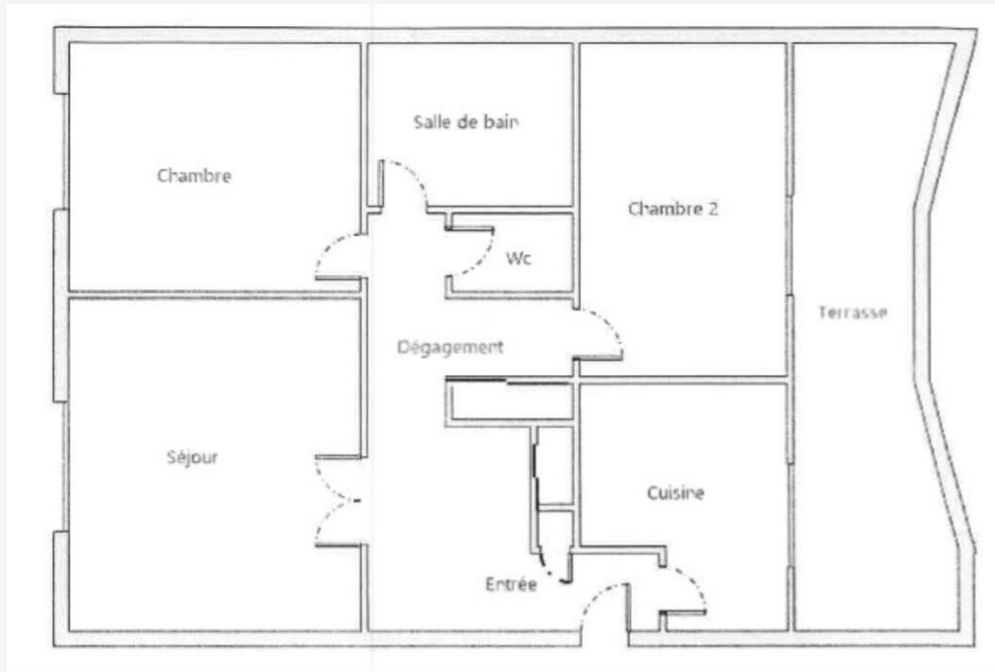

Cet appartement vous offre deux terrasses de 60m² dont une avec vue mer.

Nous vous proposons à la location un appartement de 3 pièces situé dans une Villa jumelée d'une superficie de 66m² dans la Résidence très sécurisée "ERDIANE" à Roquebrune-Cap-Martin.

Il se compose d'une entrée, de plusieurs placards, d'un séjour avec climatisation, d'une cuisine séparée avec porte fenêtre donnant sur la terrasse extérieure à l'arrière, deux chambres, une salle de bains, un wc séparé,

[MonteCarlo-RealEstate.com](https://www.MonteCarlo-RealEstate.com)

Page
1/4

Ref. : 85624780x

Ce document ne fait partie d'aucune offre ou contrat. Toutes mesures, surfaces et distances sont approximatives. Le descriptif et les plans ne sont donnés qu'à titre indicatif et leur exactitude n'est pas garantie. Les photographies ne montrent que certaines parties de la propriété. L'offre est valable sauf en cas de vente, retrait de vente, changement de prix ou d'autres conditions, sans préalable.

une grande terrasse en-dessous de l'appartement.

Un emplacement de parking extérieur dans la Résidence complète cet appartement de la Résidence Erdiane à Roquebrune-Cap-Martin.

Consommations énergétiques