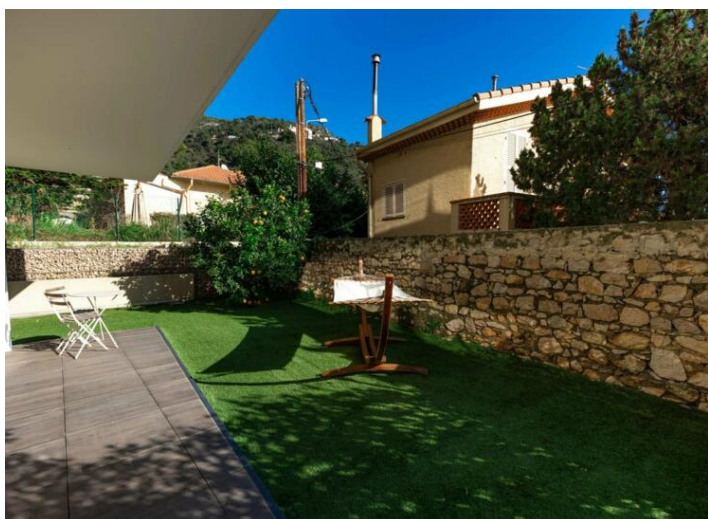

Le grand jardin privatif, complété par une belle terrasse, est un véritable atout, offrant un cadre de vie paisible pour profiter du climat méditerranéen, organiser des repas ou simplement se détendre.

Le bien comprend également une place de parking ainsi qu'une cave.

Les charges comprennent l'eau chaude et le chauffage.

Cet appartement est parfait pour une résidence principale, un pied-à-terre ou un investissement locatif.

Une opportunité à ne pas manquer. À visiter sans tarder !