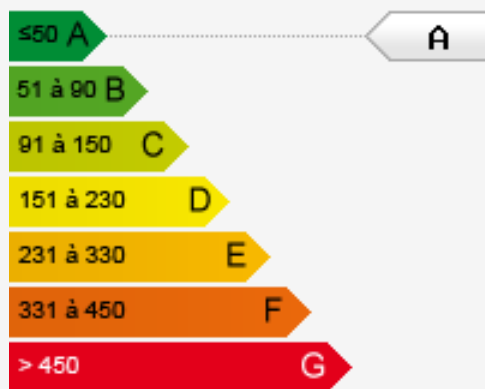

Consommations énergétiques