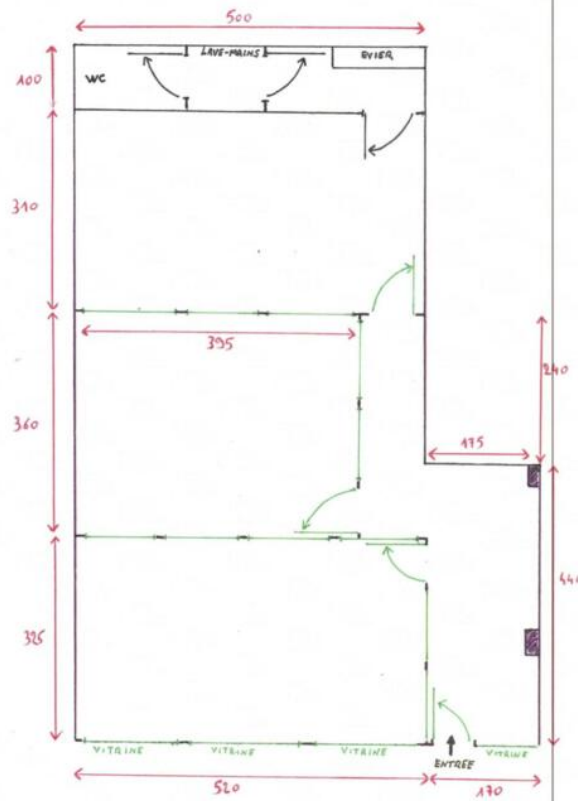

Ce bureau administratif avec vitrine d'une surface de 63 m² est situé dans le quartier de Fontvieille, proche de toutes commodités.

Résidence située sur la marina de Fontvieille, dans un quartier offrant un environnement calme avec de nombreux jardins, de petits commerces et de restaurants renommés.

Ce bureau de plain pied d'une surface de 63 m² offre une vue très agréable sur les jardins de Fontvieille.

Il se compose d'une pièce principale, comprenant 3 bureaux avec vitres cloisonnées, un sas et un coin kitchenette, un wc. Ce bureau dispose d'une grande vitrine.