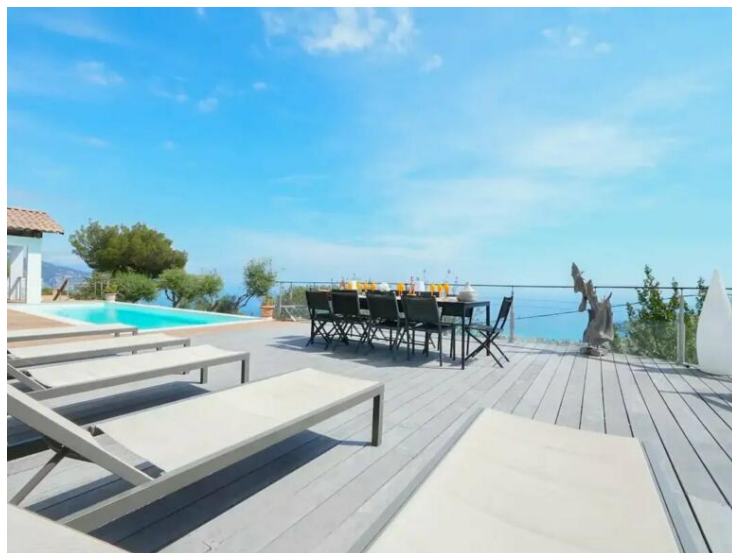

conviviale, ainsi que de cinq chambres, chacune avec sa salle de bains privative, et un total de six toilettes. Une buanderie pratique complète cet espace.

Les prestations comprennent un parking privé pour six véhicules, une cheminée, une grande terrasse avec espace barbecue.

La villa est équipée de tout le confort moderne : cinq télévisions à écran plat, lecteur DVD, lave-vaisselle, lave-linge, sèche-linge, quatre plaques de cuisson, deux fours, micro-ondes, réfrigérateur américain, trois cafetières, grille-pain, mixeurs, bouilloires, fer et planche à repasser, aspirateurs, baignoire et lit bébé, chauffage, système hi-fi, ventilateurs, ainsi que des chaises longues, tables et chaises extérieures pour des moments de détente.

La piscine privée et le pool house, idéalement exposés et sans vis-à-vis, sont nichés dans un cadre verdoyant, profitant d'une vue mer époustouflante.