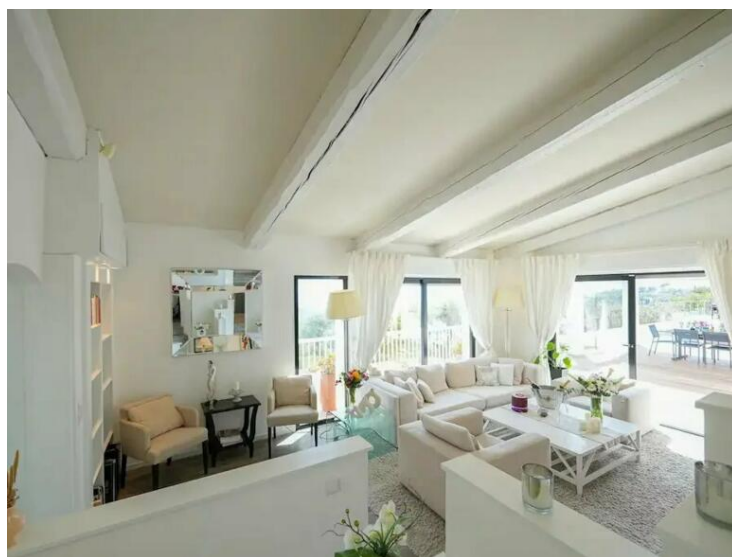

conviviale, ainsi que de cinq chambres, chacune avec sa salle de bains privative, et un total de six toilettes. Une buanderie pratique complète cet espace.

Les prestations comprennent un parking privé pour six véhicules, une cheminée, une grande terrasse avec espace barbecue.

La villa est équipée de tout le confort moderne : cinq télévisions à écran plat, lecteur DVD, lave-vaisselle, lave-linge, sèche-linge, quatre plaques de cuisson, deux fours, micro-ondes, réfrigérateur américain, trois cafetières, grille-pain, mixeurs, bouilloires, fer et planche à repasser, aspirateurs, baignoire et lit bébé, chauffage, système hi-fi, ventilateurs, ainsi que des chaises longues, tables et chaises extérieures pour des moments de détente.

La piscine privée et le pool house, idéalement exposés et sans vis-à-vis, sont nichés dans un cadre verdoyant, profitant d'une vue mer époustouflante.