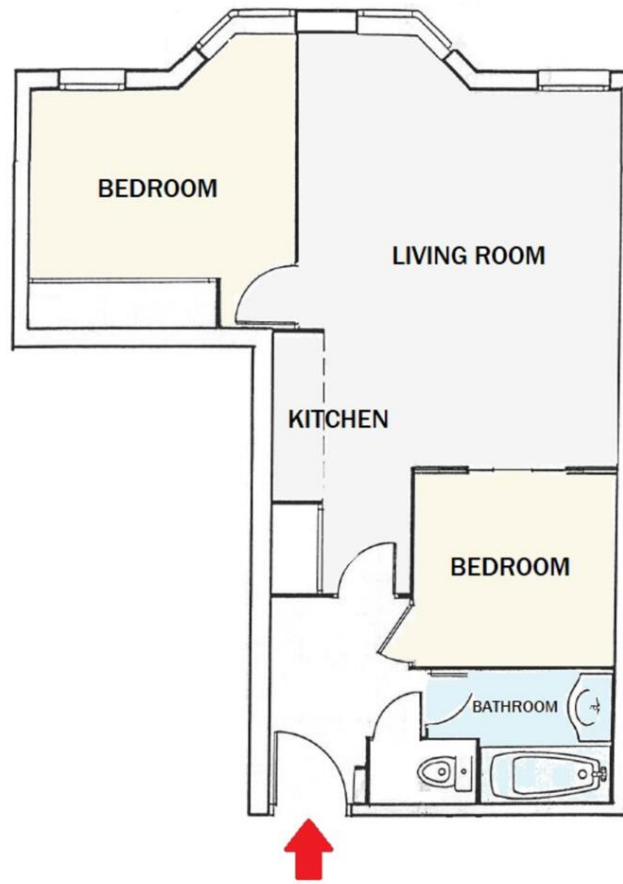

Diagnostic de Performances Énergétiques