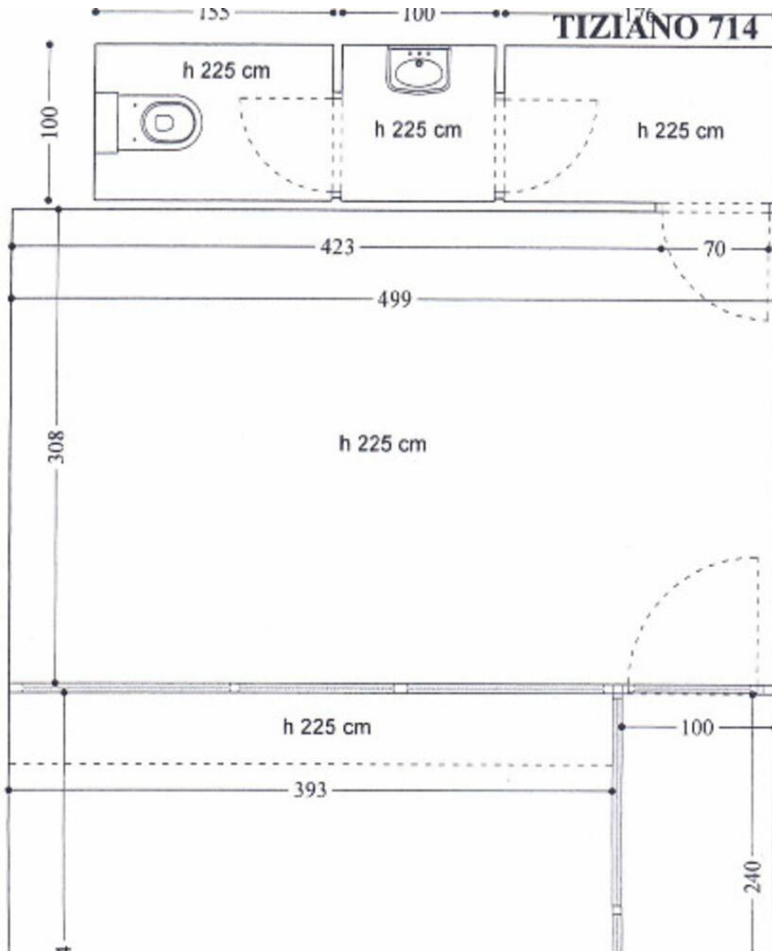

Vente professionnelle

2 332 000 €

Type de produit Bureau	Nb. pièces Studio	Immeuble Titien	Quartier Fontvieille
Superficie totale 62,50 m²	Ref. BUREAUTITIEN		

SUPERFICIE
GENERALE

62.50 MQ