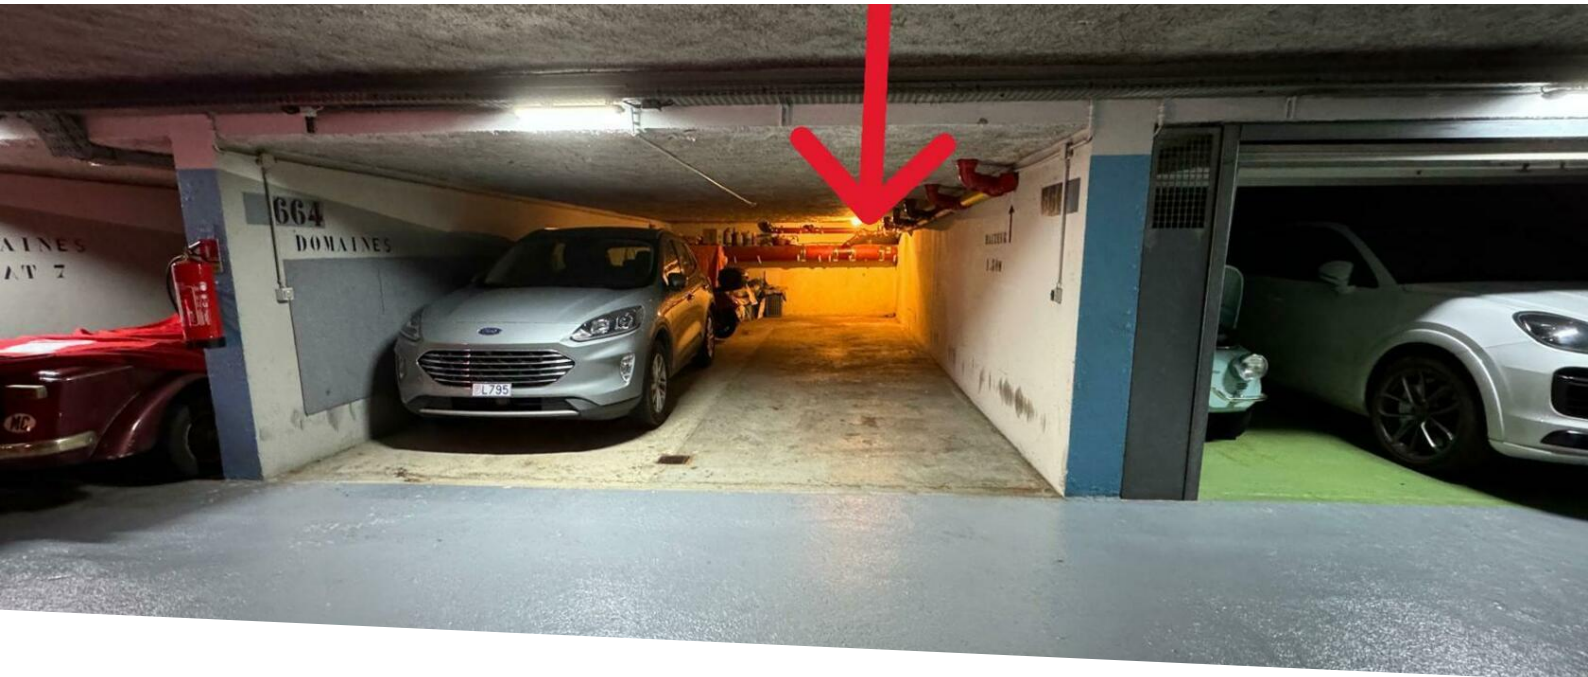

www.continentale.mc

Grand parking double en longueur

620 € / mois

(Charges comprises)

Location

Type de produit Parking / Garage / Box	Nb. pièces
Immeuble Rosa Maris	Quartier Fontvieille
Parkings 2	Etage 2ème sous-sol
Date de libération Immédiatement	Ref. Pkg_Rosa-Maris

Grande place de parking double dans le quartier de Fontvieille, idéale pour deux véhicules. La place est située dans l'immeuble Rosa Maris, un parking privé avec un accès sécurisé et facile. Emplacement et mesure sur demande.