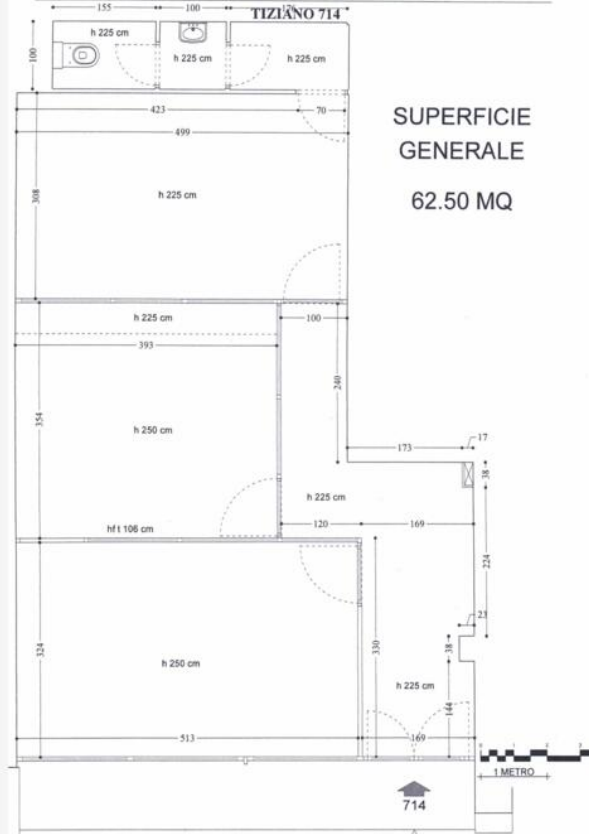

TIZIANO - LOCAUX COMMERCIAUX

SUPERFICIE
GENERALE
62.50 MQ