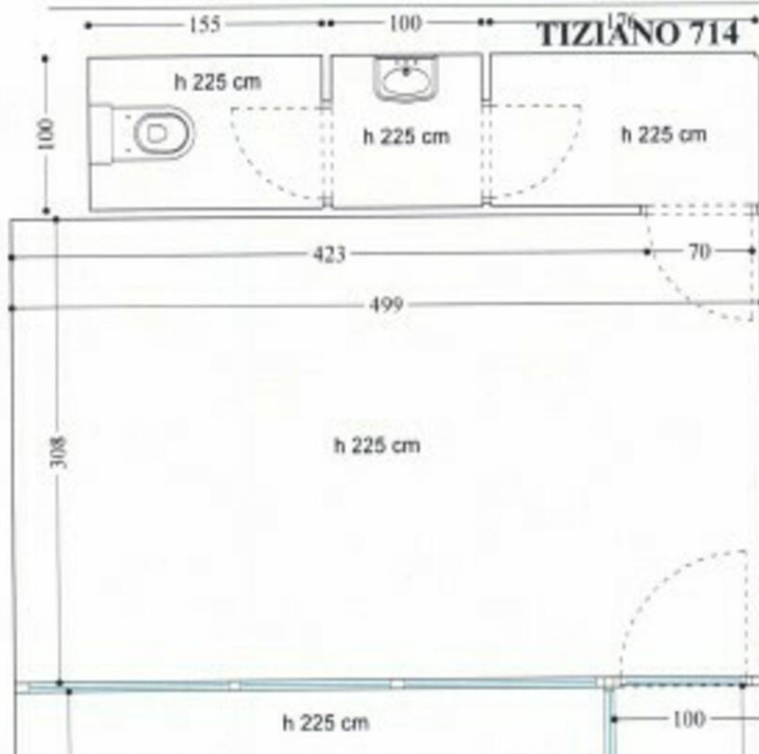

BUREAU A FONTVIEILLE AVEC VITRINE -TITIEN

5 760 € / mois
+ Charges : 500 €

Location professionnelle

Type de produit Bureau	Nb. pièces 3 pièces	Immeuble Titien	Quartier Fontvieille
Superficie habitable 63 m²	Etage rdc	Charges 500 €	Date de libération 01/02/2025
Ref. LA-M05102022TIT			

TIZIANO - LOCAUX COMMERCIAUX

SUPERFICIE
GENERALE

62.50 MQ