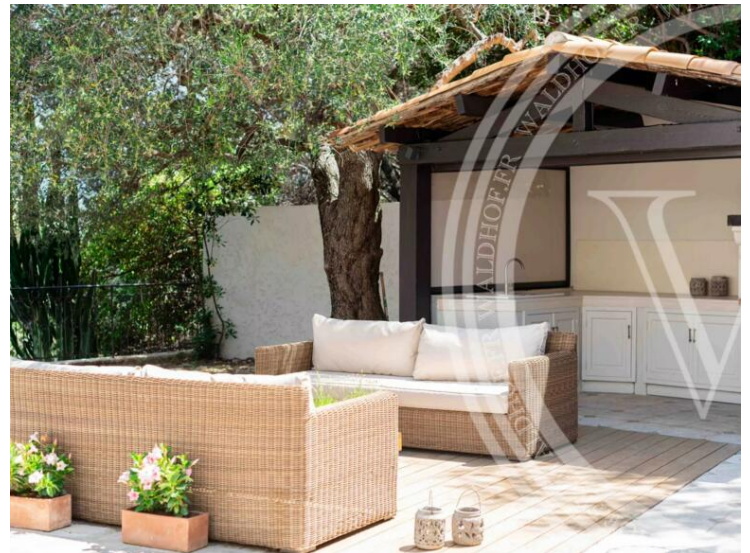

Villa exceptionnelle à 10 minutes de Monaco avec des vues à couper le souffle sur la Méditerranée Explorez cette villa exceptionnelle de 375 m² située à Roquebrune Cap Martin, offrant des vues à couper le souffle sur la mer Méditerranée, les montagnes françaises environnantes, et la côte italienne. Rénovée minutieusement entre 2021 et 2022, cette demeure allie avec maestria l'esthétique scandinave à un clin d'œil à son essence historique, fournissant un environnement parfait pour la vie familiale et les loisirs.

Cette résidence est ornée de 6 chambres de généreuses dimensions et de divers espaces de vie adaptés à tous les aspects de la vie quotidienne. Elle présente quatre terrasses distinctes : la 'terrasse rosé' pour déguster des couchers de soleil en été, une cuisine d'été conçue pour des rassemblements familiaux délicieux autour de pizzas faites maison, une autre terrasse adaptée pour mener des réunions d'affaires en plein air sous le soleil, et un appartement avec sa propre entrée offrant une tranquillité privée.

Chaque zone de la maison est intentionnellement conçue pour des usages spécifiques, incluant un espace extérieur avec un feu de camp offrant des vues panoramiques, pour des nuits mémorables au coin du feu. La cuisine spacieuse s'ouvre sur un espace de repas accueillant et baigné de lumière, et le grand salon, complet

avec une cheminée, fournit un refuge cosy.

De plus, la villa est équipée d'une piscine à débordement d'eau salée, d'un centre de fitness, d'un studio, d'un garage et d'un jardin qui est un paradis pour les enfants. Cette villa se dresse comme une oasis de sérénité, assurant une tranquillité et une intimité sans égales.