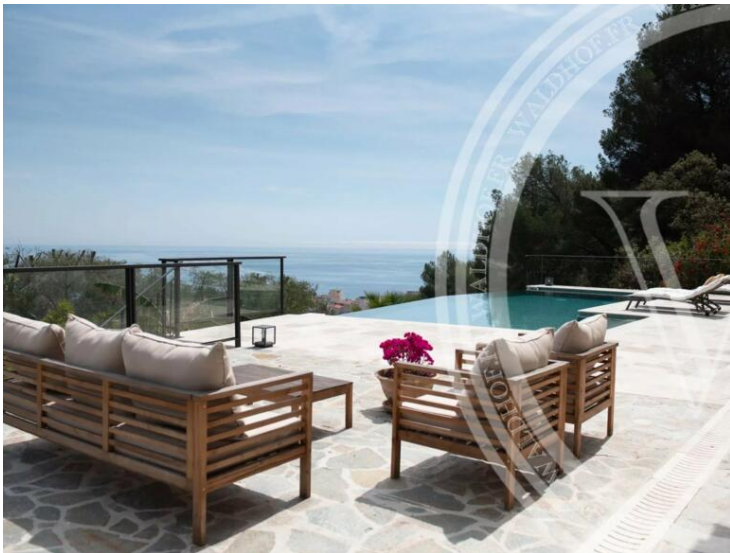

Villa exceptionnelle à 10 minutes de Monaco avec des vues à couper le souffle sur la Méditerranée Explorez cette villa exceptionnelle de 375 m² située à Roquebrune Cap Martin, offrant des vues à couper le souffle sur la mer Méditerranée, les montagnes françaises environnantes, et la côte italienne. Rénovée minutieusement entre 2021 et 2022, cette demeure allie avec maestria l'esthétique scandinave à un clin d'œil à son essence historique, fournissant un environnement parfait pour la vie familiale et les loisirs.

Cette résidence est ornée de 6 chambres de généreuses dimensions et de divers espaces de vie adaptés à tous les aspects de la vie quotidienne. Elle présente quatre terrasses distinctes : la 'terrasse rosé' pour déguster des couchers de soleil en été, une cuisine d'été conçue pour des rassemblements familiaux délicieux autour de pizzas faites maison, une autre terrasse adaptée pour mener des réunions d'affaires en plein air sous le soleil, et un appartement avec sa propre entrée offrant une tranquillité privée.

Chaque zone de la maison est intentionnellement conçue pour des usages spécifiques, incluant un espace extérieur avec un feu de camp offrant des vues panoramiques, pour des nuits mémorables au coin du feu. La cuisine spacieuse s'ouvre sur un espace de repas accueillant et baigné de lumière, et le grand salon, complet

avec une cheminée, fournit un refuge cosy.

De plus, la villa est équipée d'une piscine à débordement d'eau salée, d'un centre de fitness, d'un studio, d'un garage et d'un jardin qui est un paradis pour les enfants. Cette villa se dresse comme une oasis de sérénité, assurant une tranquillité et une intimité sans égales.