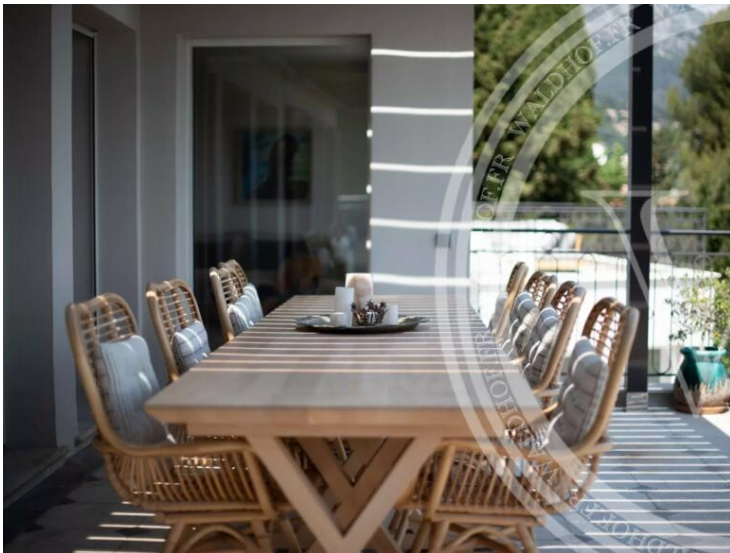

Villa exceptionnelle à 10 minutes de Monaco avec des vues à couper le souffle sur la Méditerranée Explorez cette villa exceptionnelle de 375 m² située à Roquebrune Cap Martin, offrant des vues à couper le souffle sur la mer Méditerranée, les montagnes françaises environnantes, et la côte italienne. Rénovée minutieusement entre 2021 et 2022, cette demeure allie avec maestria l'esthétique scandinave à un clin d'œil à son essence historique, fournissant un environnement parfait pour la vie familiale et les loisirs.

Cette résidence est ornée de 6 chambres de généreuses dimensions et de divers espaces de vie adaptés à tous les aspects de la vie quotidienne. Elle présente quatre terrasses distinctes : la 'terrasse rosé' pour déguster des couchers de soleil en été, une cuisine d'été conçue pour des rassemblements familiaux délicieux autour de pizzas faites maison, une autre terrasse adaptée pour mener des réunions d'affaires en plein air sous le soleil, et un appartement avec sa propre entrée offrant une tranquillité privée.

Chaque zone de la maison est intentionnellement conçue pour des usages spécifiques, incluant un espace extérieur avec un feu de camp offrant des vues panoramiques, pour des nuits mémorables au coin du feu. La cuisine spacieuse s'ouvre sur un espace de repas accueillant et baigné de lumière, et le grand salon, complet

avec une cheminée, fournit un refuge cosy.

De plus, la villa est équipée d'une piscine à débordement d'eau salée, d'un centre de fitness, d'un studio, d'un garage et d'un jardin qui est un paradis pour les enfants. Cette villa se dresse comme une oasis de sérénité, assurant une tranquillité et une intimité sans égales.