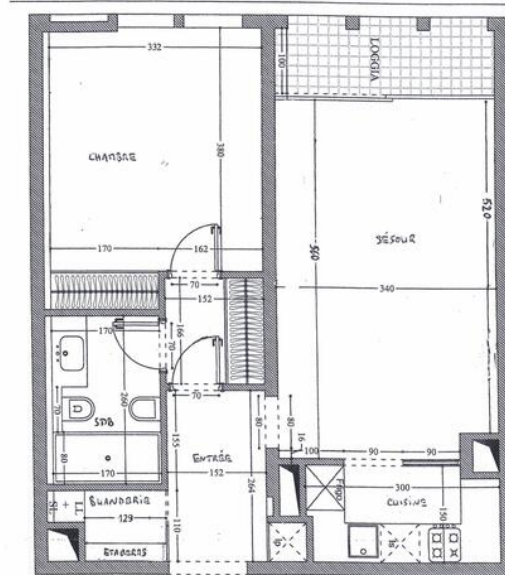

BOTTIZELLI 001