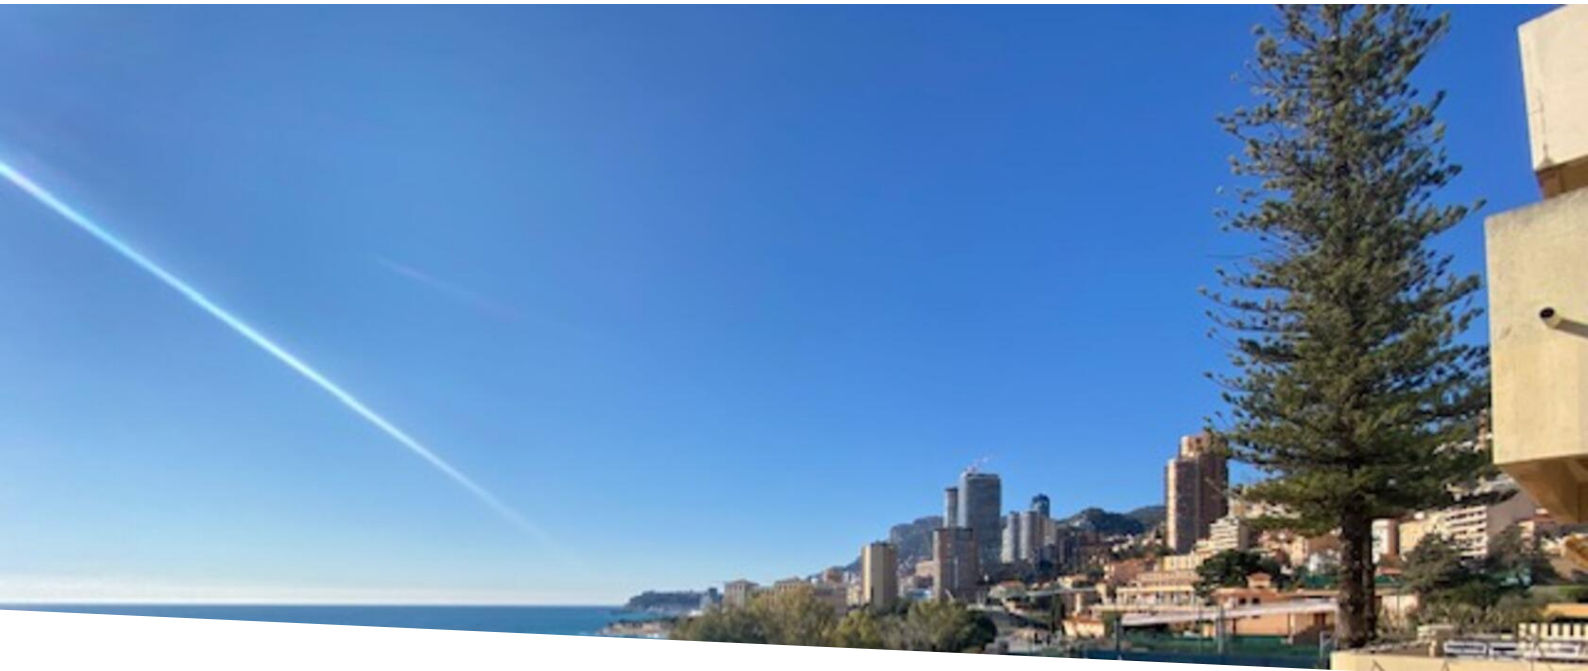

PROPERTY CONCEPT

Property Concept Monaco

10 boulevard d'Italie

98000 Monaco

Tél : +377 99923424

propertyconceptmonaco@gmail.com

3P/VUE MER TENNIS COUNTRY PARK/BOX

4 700 € / mois

+ Charges : 700 €

Location meublée

Type de produit Appartement	Nb. pièces 3 pièces	Ville Roquebrune-Cap-Martin	Pays France
Superficie terrasse 75 m²	Superficie terrain 20 m²	Superficie totale 95 m²	Chambres 2
Salles de bains 2	Cave 1	Box 1	Etage 4
Charges 700 €	Etat Bon état	Meublé Oui	Ref. LSD1124

Appartement de 3 pièces avec Vue Mer et Parc, Proche de Monaco

Situé dans une résidence de standing avec piscine, cet élégant appartement offre un cadre de vie exceptionnel alliant confort et sérénité à quelques minutes de Monaco. Profitez d'une vue panoramique sur la mer et le parc depuis votre séjour spacieux, qui s'ouvre sur une grande terrasse idéale pour vos moments de détente.

Caractéristiques :

- Surface : Spacieux et lumineux
- Pièces : Séjour donnant sur terrasse, deux chambres avec placards

MonteCarlo-RealEstate.com

Page
1/4

Ref. : LSD1124

Ce document ne fait partie d'aucune offre ou contrat. Toutes mesures, surfaces et distances sont approximatives. Le descriptif et les plans ne sont donnés qu'à titre indicatif et leur exactitude n'est pas garantie. Les photographies ne montrent que certaines parties de la propriété. L'offre est valable sauf en cas de vente, retrait de vente, changement de prix ou d'autres conditions, sans préalable.