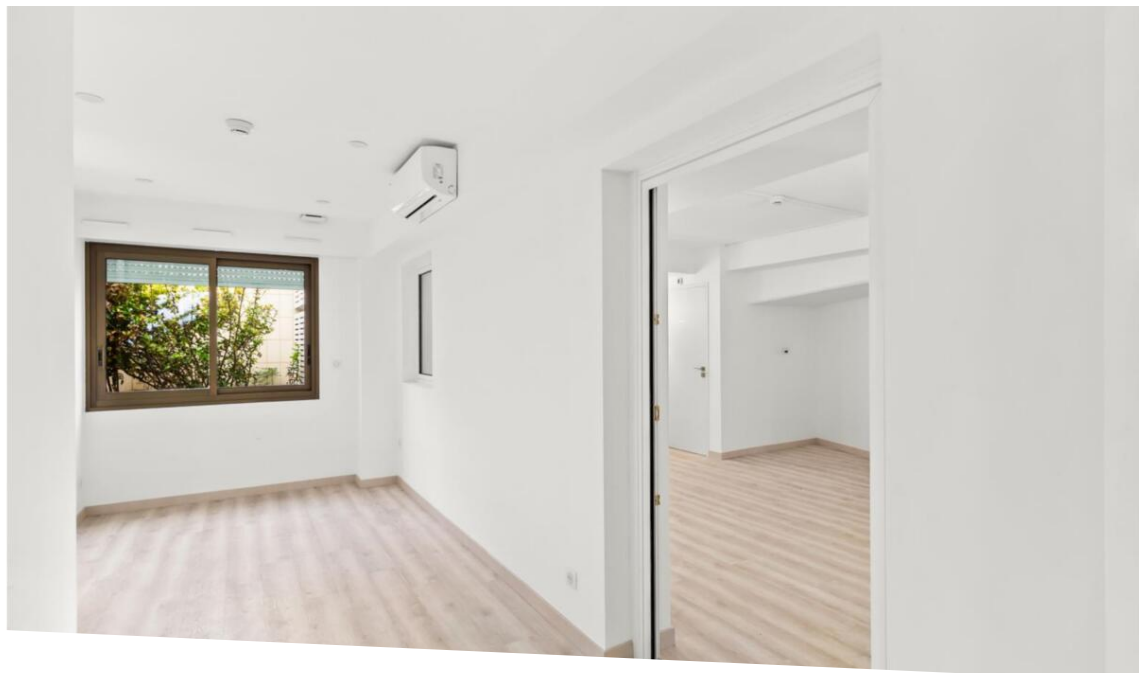

Bureau 2

Bureau exclusif à la location : Spacieux espace de 166 m² au cœur de Monaco

Vente professionnelle

Co-Exclusivité

3 290 000 €

Type de produit Bureau	Nb. pièces 5 pièces
Quartier Condamine	Ville Monaco
Pays Monaco	Superficie habitable 166 m²
Salles de bains 2	Parking 1
Charges annuelles 15 000 €	Etat Neuf
Date de libération Immédiatement / immediately	Ref. CO - CA - 02

Bureau rare à la location : 166 m² entièrement rénovés dans un style épuré, climatisé et idéalement situé au-dessus de la Place d'Armes, à quelques pas du marché de la Condamine, des commerces, des transports en commun et de la gare de Monaco.

Cet espace professionnel élégant et moderne a été rénové dans un style épuré, offrant une atmosphère lumineuse et contemporaine, parfaitement adaptée aux besoins des entreprises en quête d'un environnement de travail à la fois sobre et fonctionnel.

- **Hall d'entrée** : espace sobre et accueillant, idéal pour une réception ou un accueil.
- **3 bureaux spacieux et lumineux** : chacun avec fenêtre, pouvant accueillir jusqu'à 8 postes de travail.
- **Grande salle de réunion ou bureau de direction** : conçu pour des réunions ou un espace de