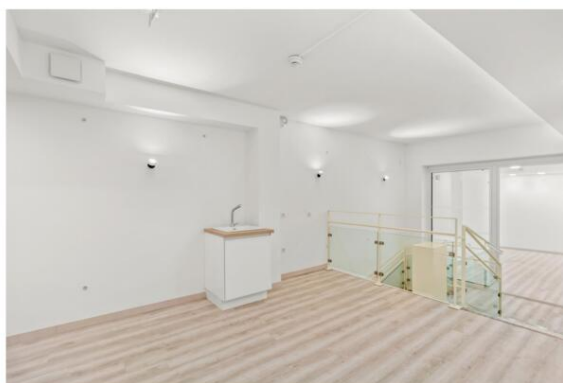

travail exécutif dans un cadre raffiné.

- **2 toilettes indépendantes** pour plus de confort et de commodité.
- **Accès au niveau inférieur** : accessible par un escalier intérieur, cet espace comprend un point d'eau, parfait pour aménager un coin repas, et une vaste salle supplémentaire, idéale comme salle de réunion ou espace de stockage.
- **Accès direct au parking depuis le niveau inférieur** : pratique pour les entreprises ayant besoin de stocker du matériel.

Un emplacement de parking est disponible en sus, ajoutant un atout de plus pour ce bureau à la localisation idéale et au design épuré.

Installez vos bureaux dans un cadre moderne, soigné et parfaitement situé au cœur de Monaco.

Bureau 1