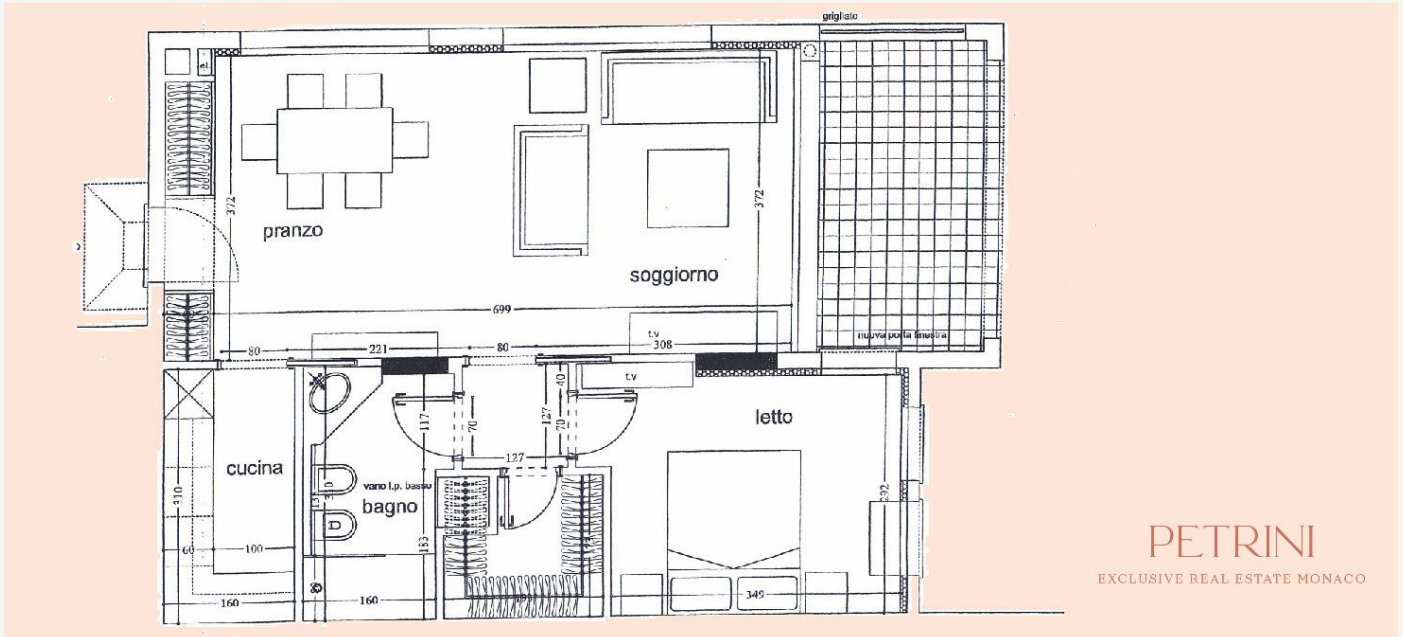

2 PIÈCES À USAGE MIXTE FONTVIEILLE - RESIDENCE "LE DONATELLO"

Vente

2 630 000 €

Type de produit Appartement	Nb. pièces 2 pièces
Immeuble Le Donatello	Quartier Fontvieille
Superficie habitable 51 m²	Superficie terrasse 8 m²
Superficie totale 59 m²	Chambre 1
Salle de bains 1	Cave 1
Etage RDC	Usage mixte Oui
Date de libération 30/09/2024	Ref. PEV617

Deux pièces situé dans le quartier de Fontvieille dans la résidence le Donatello. Ce produit est idéal pour un usage mixte. Les charges de copropriété comprennent notamment la climatisation, le chauffage et la consommation d'eau.

Bel appartement de deux pièces en usage mixte à vendre avec sa cave dans l'immeuble. Ce bien se situe en rez de chaussée, il bénéficie d'une entrée indépendante. L'appartement a vue sur les jardins et une zone piétonne, au calme exposé sud-est. L'appartement à été rénové, il dispose d'un parquet au sol, double vitrage occultant, climatisation réversible. il est en très bon état.

- Séjour

- Cuisine équipée
- Loggia
- Chambre à coucher
- Dressing
- Salle de bains complète
- Placards.

Il est actuellement en cours de bail jusqu'au 30 Septembre 2024 avec un loyer mensuel de de 4.300 € majoré de 500 € de provision sur les charges de copropriété.