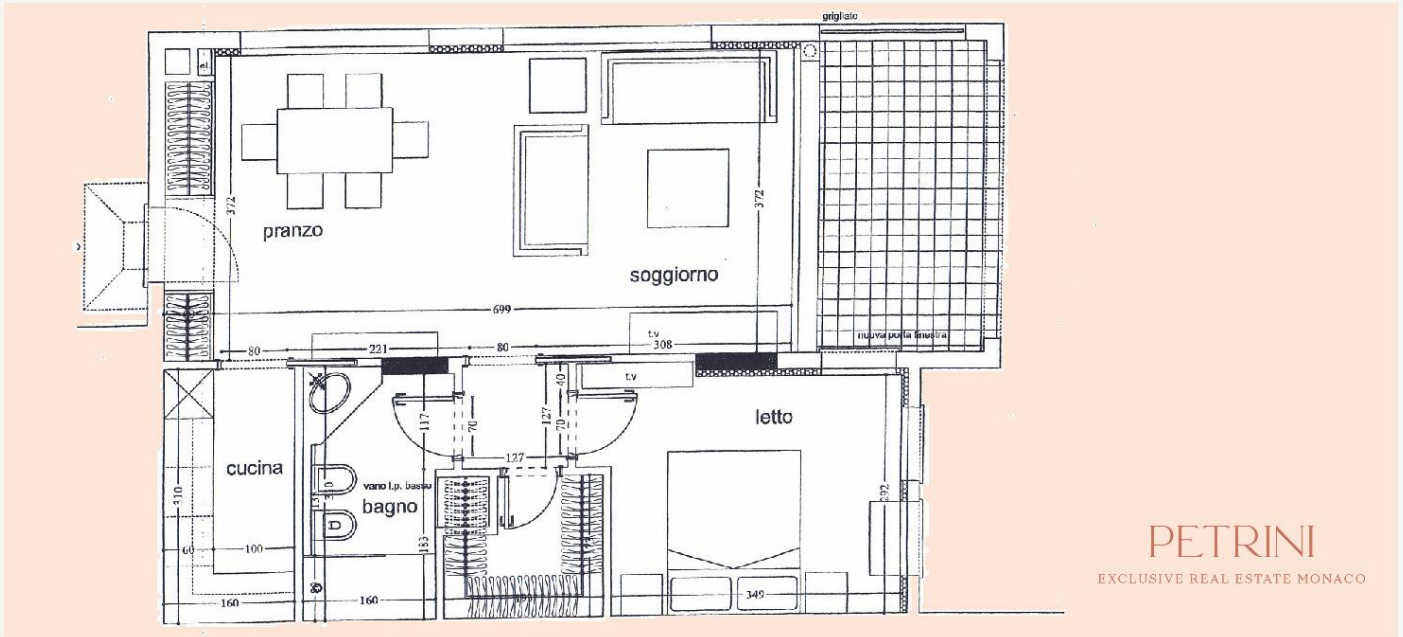

2 PIÈCES À USAGE MIXTE FONTVIEILLE - RESIDENCE "LE DONATELLO"

Vente

2 630 000 €

Type de produit Appartement	Nb. pièces 2 pièces
Immeuble Le Donatello	Quartier Fontvieille
Superficie habitable 51 m²	Superficie terrasse 8 m²
Superficie totale 59 m²	Chambre 1
Salle de bains 1	Cave 1
Etage RDC	Usage mixte Oui
Date de libération 30/09/2024	Ref. PEV598

Deux pièces situé dans le quartier de Fontvieille dans la résidence le Donatello. Ce produit est idéal pour un usage mixte. Les charges de copropriété comprennent notamment la climatisation, le chauffage et la consommation d'eau.

Bel appartement de deux pièces en usage mixte à vendre avec sa cave dans l'immeuble. Ce bien se situe en rez de chaussée, il bénéficie d'une entrée indépendante. L'appartement a vue sur les jardins et une zone piétonne, au calme exposé sud-est. L'appartement à été rénové, il dispose d'un parquet au sol, double vitrage occultant, climatisation réversible. il est en très bon état.

- Séjour

- Cuisine équipée
- Loggia
- Chambre à coucher
- Dressing
- Salle de bains complète
- Placards.

Il est actuellement en cours de bail jusqu'au 30 Septembre 2024 avec un loyer mensuel de de 4.300 € majoré de 500 € de provision sur les charges de copropriété.