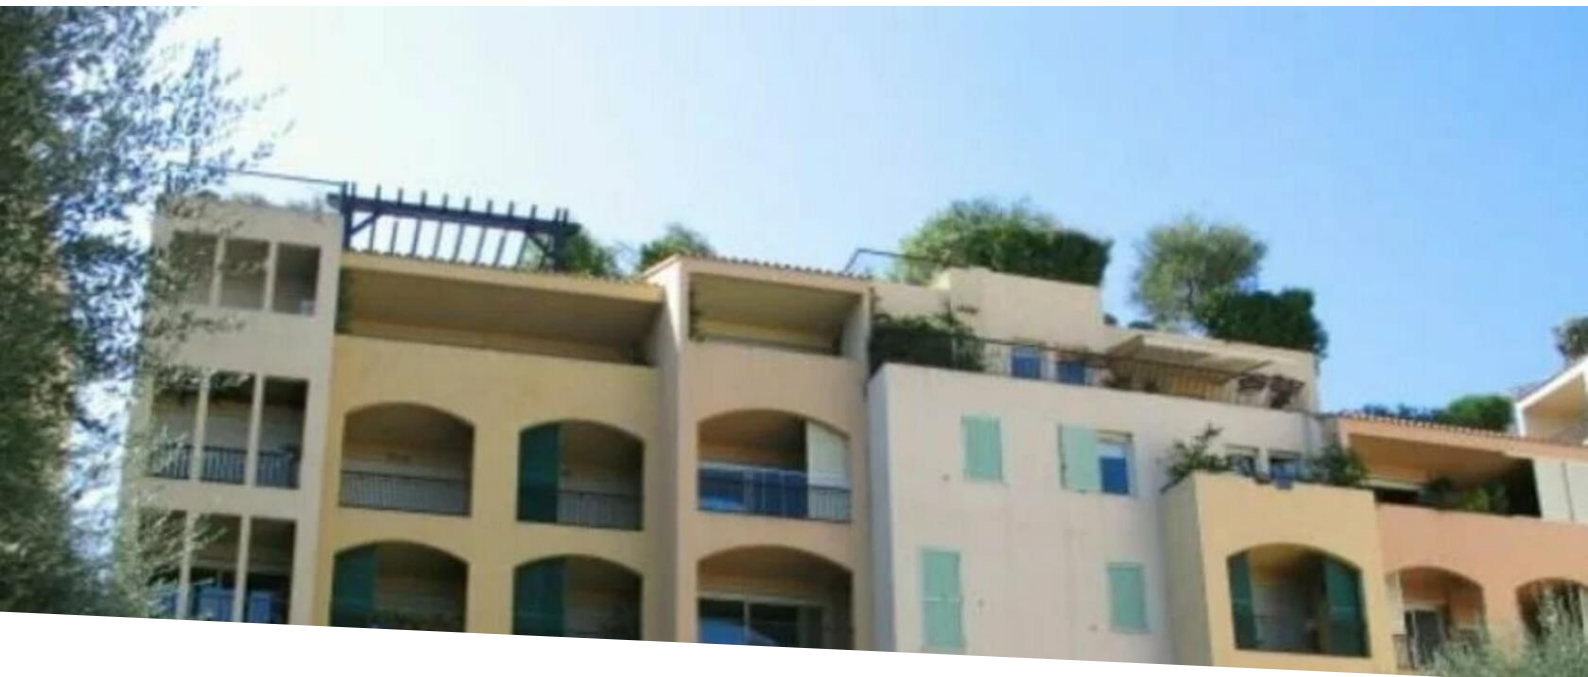

JOHN TAYLOR

LUXURY REAL ESTATE SINCE 1864

John Taylor

20, boulevard des Moulins
98000 Monaco

Tél : +377 93 50 30 70
monaco@john-taylor.com

www.john-taylor.fr/agence-immobiliere-de-prestige/monaco

Fontvieille - Le Botticelli - Local commercial

Vente

2 014 000 €

Type de produit Appartement	Nb. pièces Studio
Immeuble Botticelli	Quartier Fontvieille
Superficie habitable 49 m²	Etage RDC
Charges annuelles 7 800 €	Date de libération 31/10/2025
Ref. V1757MC	

Bureau en excellent état avec accès direct et grande vitrine offrant une visibilité optimale. Profitez d'une belle hauteur sous plafond pour un espace de travail spacieux et lumineux.

Bureau en excellent état, idéalement situé avec un accès direct depuis la rue et une grande vitrine qui garantit une visibilité maximale. Cet espace lumineux bénéficie d'une belle hauteur sous plafond, offrant un cadre de travail spacieux et élégant. Parfait pour accueillir votre activité dans un environnement professionnel de qualité, ce bureau représente une opportunité unique pour développer votre entreprise dans un emplacement stratégique.

MonteCarlo-RealEstate.com

Page
1/1

Ref. : V1757MC

Ce document ne fait partie d'aucune offre ou contrat. Toutes mesures, surfaces et distances sont approximatives. Le descriptif et les plans ne sont donnés qu'à titre indicatif et leur exactitude n'est pas garantie. Les photographies ne montrent que certaines parties de la propriété. L'offre est valable sauf en cas de vente, retrait de vente, changement de prix ou d'autres conditions, sans préalable.