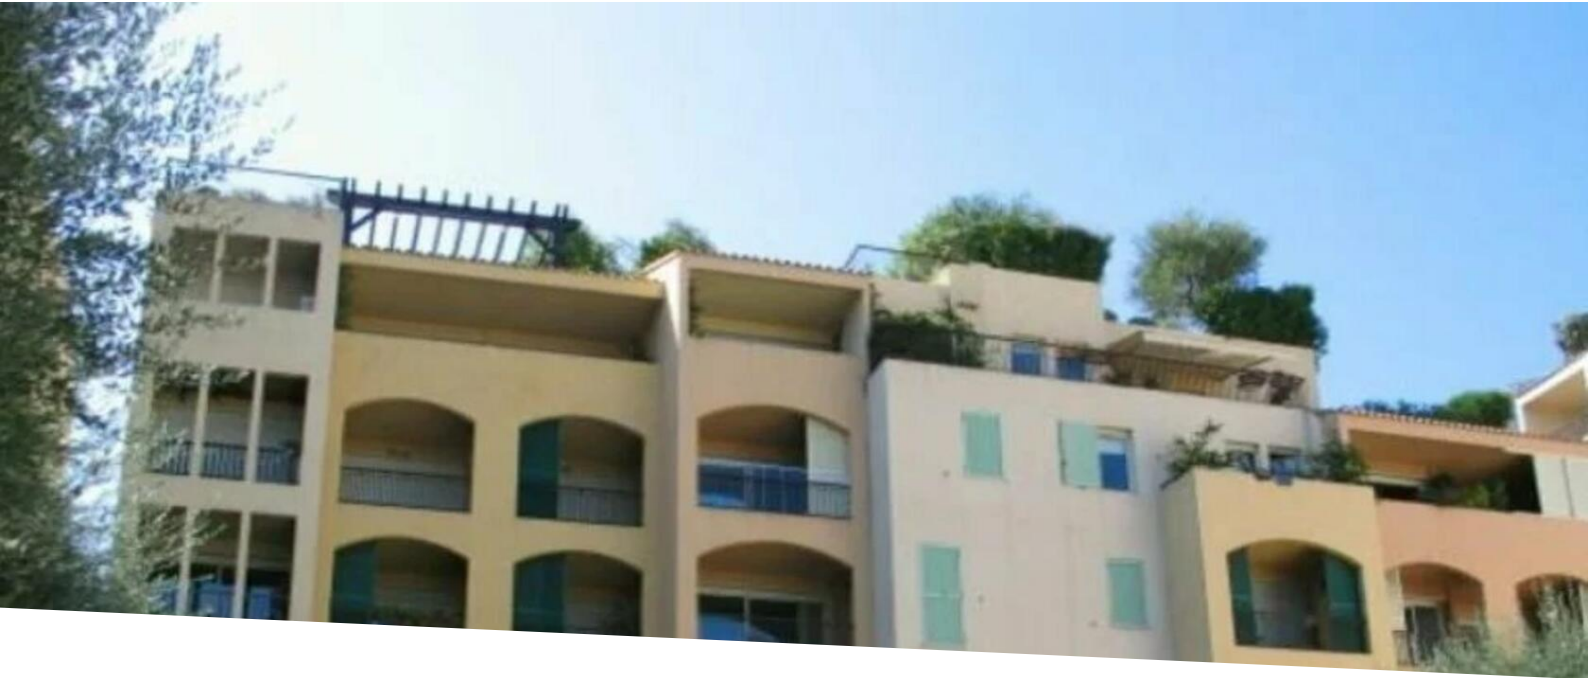

Fontvieille - Le Botticelli - Local commercial

Vente

900 000 €

Type de produit Appartement	Nb. pièces Studio
Immeuble Botticelli	Quartier Fontvieille
Superficie habitable 23 m²	Etage RDC
Charges annuelles 2 664 €	Date de libération 30/09/26
Ref. V1756MC	

Emplacement idéal, à proximité de tous commerces et port.

Emplacement idéal, à proximité de tous commerces et port.

MonteCarlo-RealEstate.com

Page
1/1

Ref. : V1756MC

Ce document ne fait partie d'aucune offre ou contrat. Toutes mesures, surfaces et distances sont approximatives. Le descriptif et les plans ne sont donnés qu'à titre indicatif et leur exactitude n'est pas garantie. Les photographies ne montrent que certaines parties de la propriété. L'offre est valable sauf en cas de vente, retrait de vente, changement de prix ou d'autres conditions, sans préalable.