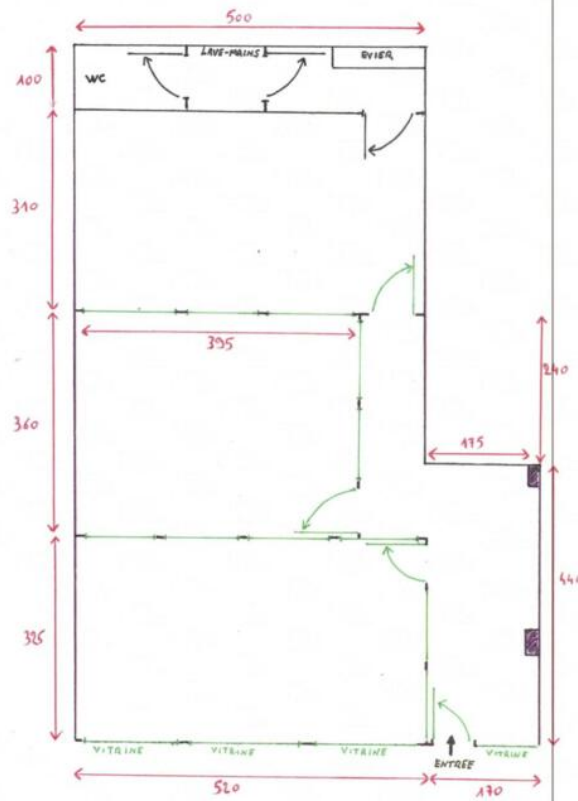

Bureaux en très bon état (TIT 714-7140)

Vente

2 350 000 €

Type de produit Bureau	Nb. pièces
Immeuble Titien	Quartier Fontvieille
Superficie totale 63 m²	Etage RDC
Date de libération 14/05/2025	Ref. MP-1758

Bureau administratif

Résidence située sur la marina de Fontvieille, entourée de jardins et proche des commerces et transports. Bureaux de plain pied avec vue sur les jardins de Fontvieille

une pièce principale (comprenant 3 bureaux avec vitres cloisonnées), sas et coin kitchenette, un wc, grande vitrine.