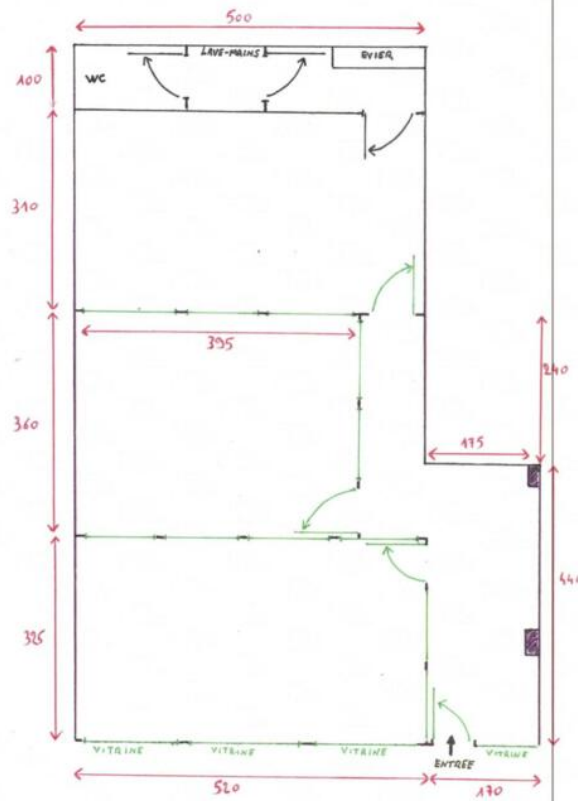

Ce bureau administratif avec vitrine d'une surface de 63 m<sup>2</sup> est situé dans le quartier de Fontvieille, proche de toutes commodités.

Résidence située sur la marina de Fontvieille, dans un quartier offrant un environnement calme avec de nombreux jardins, de petits commerces et de restaurants renommés.

Ce bureau de plain pied d'une surface de 63 m<sup>2</sup> offre une vue très agréable sur les jardins de Fontvieille.

Il se compose d'une pièce principale, comprenant 3 bureaux avec vitres cloisonnées, un sas et un coin kitchenette, un wc. Ce bureau dispose d'une grande vitrine.