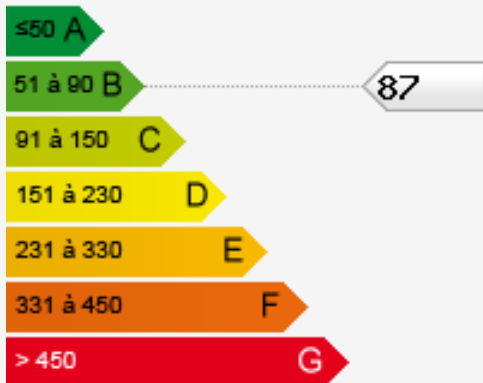

Consommations énergétiques