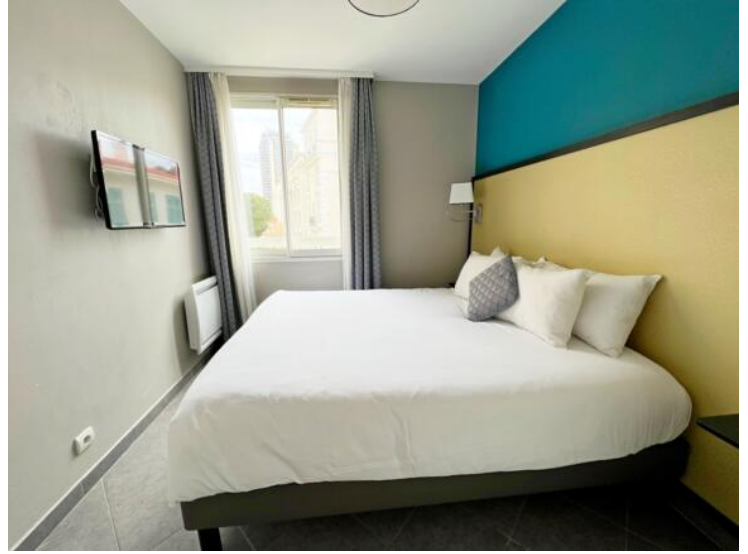

Consommations énergétiques

Émissions de gaz à effet de serre