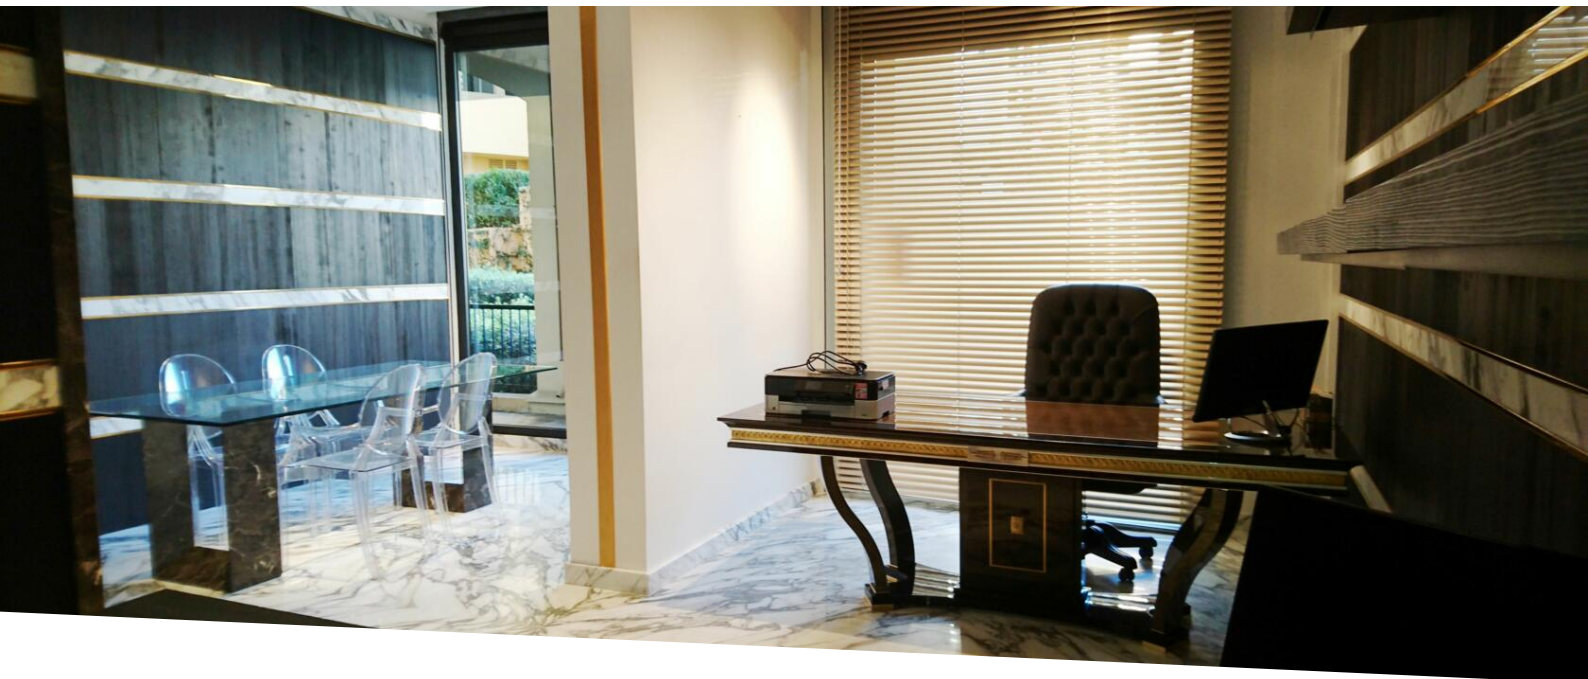

AGENCE CONTINENTALE

R E A L E S T A T E M O N A C O

Agence Continentale

19, boulevard des Moulins

98000 Monaco

Emma Ruspantini

Tél : +377 6 40 61 13 70/+377 93 50 54 64

emma@continentale.mc

www.continentale.mc

Bureaux administratifs à Fontvieille

5 220 € / mois

+ Charges : 700 €

Location professionnelle

Type de produit Bureau	Nb. pièces Studio
Immeuble Le Cimabue	Quartier Fontvieille
Superficie habitable 39 m²	Etage Rez-de-Chaussée
Charges 700 €	Date de libération 15 octobre 2024
Ref. ACL_CMB038	

Idéalement situé en plein coeur de fontvieille, bureau administratif en rez-de-chaussée, proche de tous commerces et commodités.

Ce bureau se compose de :

- Pièce principale
- Réserve
- Placard
- WC

MonteCarlo-RealEstate.com

Page
1/3

Ref. : ACL_CMB038

Ce document ne fait partie d'aucune offre ou contrat. Toutes mesures, surfaces et distances sont approximatives. Le descriptif et les plans ne sont donnés qu'à titre indicatif et leur exactitude n'est pas garantie. Les photographies ne montrent que certaines parties de la propriété. L'offre est valable sauf en cas de vente, retrait de vente, changement de prix ou d'autres conditions, sans préalable.