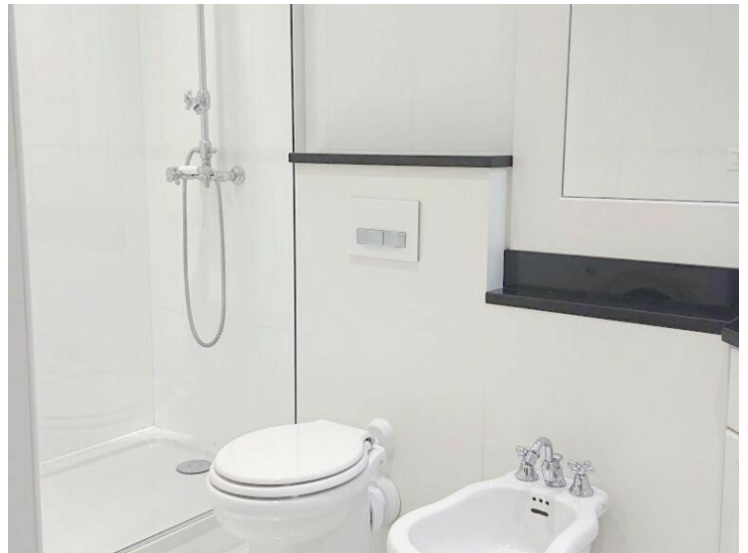

2 pièces Fontvieille-Le Donatello

Vente

2 150 000 €

Type de produit Appartement	Nb. pièces 2 pièces
Immeuble Le Donatello	Quartier Fontvieille
Superficie habitable 51 m²	Superficie terrasse 8 m²
Superficie totale 59 m²	Chambre 1
Salle de bains 1	Cave 1
Etage RDC	Etat Très bon état
Usage mixte Oui	Date de libération 14/11/2025
Ref. Donatello 59 2.150	

Appartement entièrement rénové proche port et centre commercial

Salon, cuisine équipée, chambre, salle de bain, dressing, 2 placards, loggia

Usage mixte

L'appartement est loué 4400 euros/mois+500 euros/mois charges jusqu'au 14/11/2025