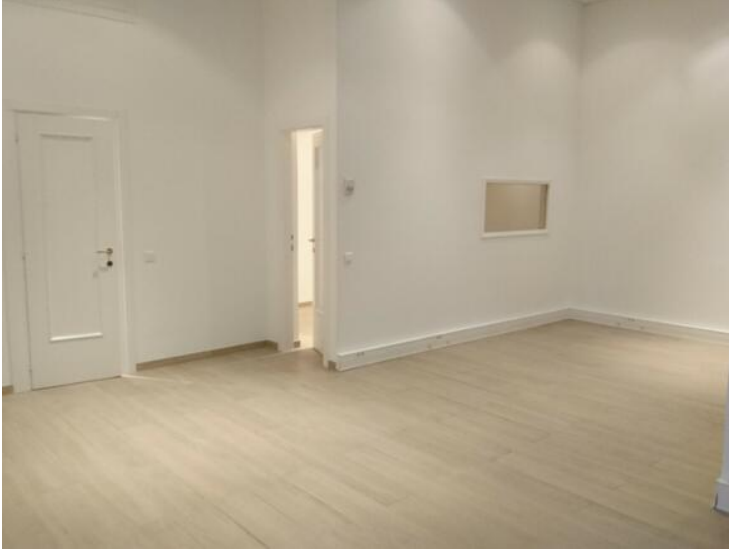

BOTTICELLI - BUREAUX ADMINISTRATIFS

5 520 € / mois

+ Charges : 650 €

Location professionnelle

Type de produit Bureau	Nb. pièces -
Immeuble Botticelli	Quartier Fontvieille
Superficie habitable 49 m²	Etage Rez-de-chaussée
Charges 650 €	Etat Très bon état
Date de libération 01/11/2024	Ref. LGR-BURBOT

Beaux bureaux avec vitrines

Résidence sécurisée avec concierge

Bureau en très bon état. Accès direct avec belle vitrine. Visibilité garantie. Belle haute sous plafond

Il se compose d'une pièce principale, une salle de réunion et deux WC.