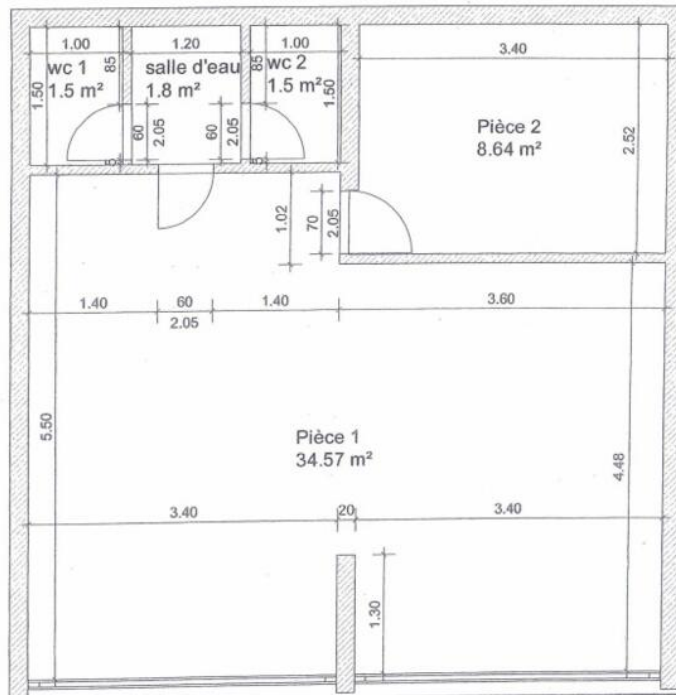

BOTTICELLI - BUREAUX ADMINISTRATIFS

5 520 € / mois

+ Charges : 650 €

Location professionnelle

Type de produit Bureau	Nb. pièces -
Immeuble Botticelli	Quartier Fontvieille
Superficie habitable 49 m²	Etage Rez-de-chaussée
Charges 650 €	Etat Très bon état
Date de libération 01/11/2024	Ref. LGR-BURBOT

Beaux bureaux avec vitrines

Résidence sécurisée avec concierge

Bureau en très bon état. Accès direct avec belle vitrine. Visibilité garantie. Belle haute sous plafond

Il se compose d'une pièce principale, une salle de réunion et deux WC.

BOT 007

Plan N° ECH 1/50 ème
Date 15/02/2012

Échelle

Plan N°
Date