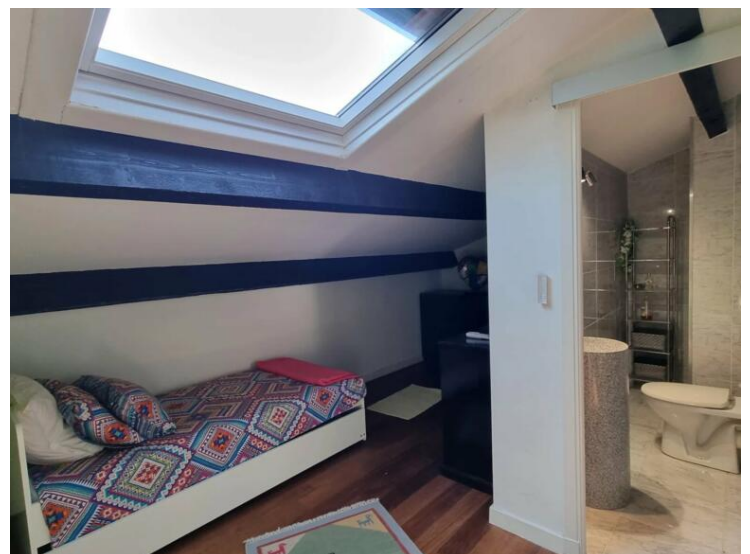

SPACIEUSE VILLA FAMILIALE DANS DOMAINE PRIVE

Vente

2 690 000 €

Type de produit Maison	Nb. pièces +5 pièces	Ville La Turbie	Pays France
Superficie habitable 360 m²	Chambres 5	Salles de bains 4	Box 2
Charges annuelles 4 300 €	Ref. PPMIV01763		

Venez découvrir cette superbe villa familiale, d'une superficie habitable de 360m² éditée sur 3 niveaux avec ascenseur, vue sur la mer, et au calme, disposant de 2 garages. Elle est composée d'une entrée séjour, une cuisine, cinq chambres, quatre salles d'eau, une salle de bain, un bureau, deux WC. La grande piscine et sa plage permet d'accueillir de nombreuses personnes pour des fêtes en famille ou avec des amis. Le terrain d'une superficie totale d'environ 1.500m², dispose d'une partie jardin exploitable d'environ 500m² aux abords de la piscine, et d'espaces de jeux.