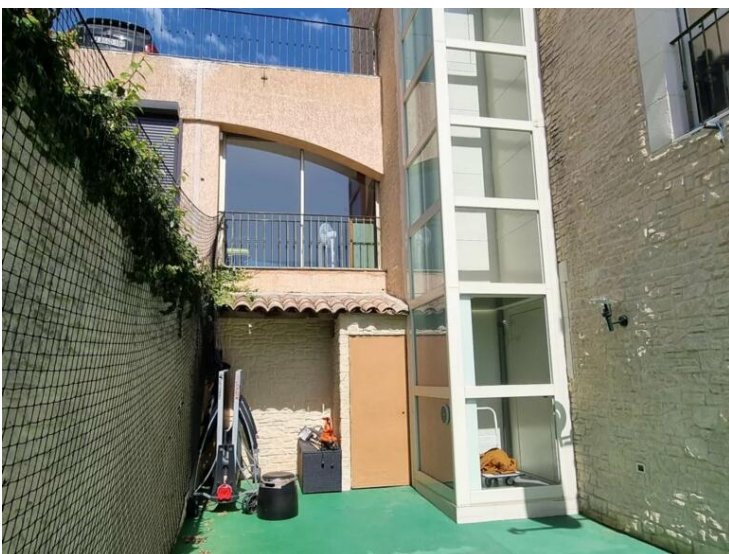

SPACIEUSE VILLA FAMILIALE DANS DOMAINE PRIVE

Vente

2 690 000 €

Type de produit Maison	Nb. pièces +5 pièces	Ville La Turbie	Pays France
Superficie habitable 360 m²	Chambres 5	Salles de bains 4	Box 2
Charges annuelles 4 300 €	Ref. PPMIV01763		

Venez découvrir cette superbe villa familiale, d'une superficie habitable de 360m² éditée sur 3 niveaux avec ascenseur, vue sur la mer, et au calme, disposant de 2 garages. Elle est composée d'une entrée séjour, une cuisine, cinq chambres, quatre salles d'eau, une salle de bain, un bureau, deux WC. La grande piscine et sa plage permet d'accueillir de nombreuses personnes pour des fêtes en famille ou avec des amis. Le terrain d'une superficie totale d'environ 1.500m², dispose d'une partie jardin exploitable d'environ 500m² aux abords de la piscine, et d'espaces de jeux.