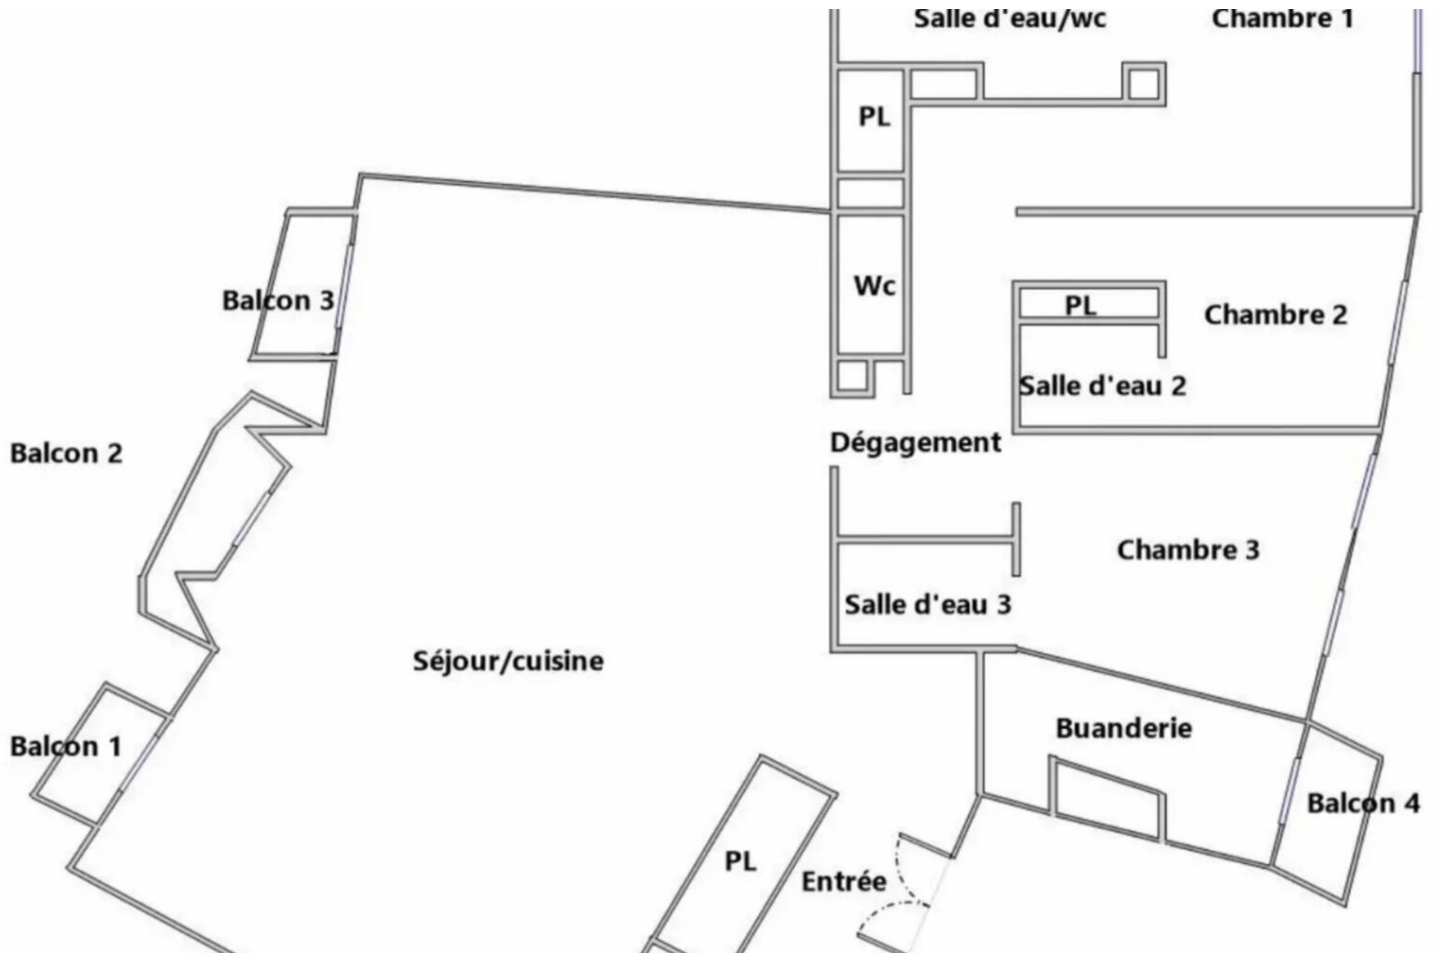

Diagnostic de Performances Énergétiques