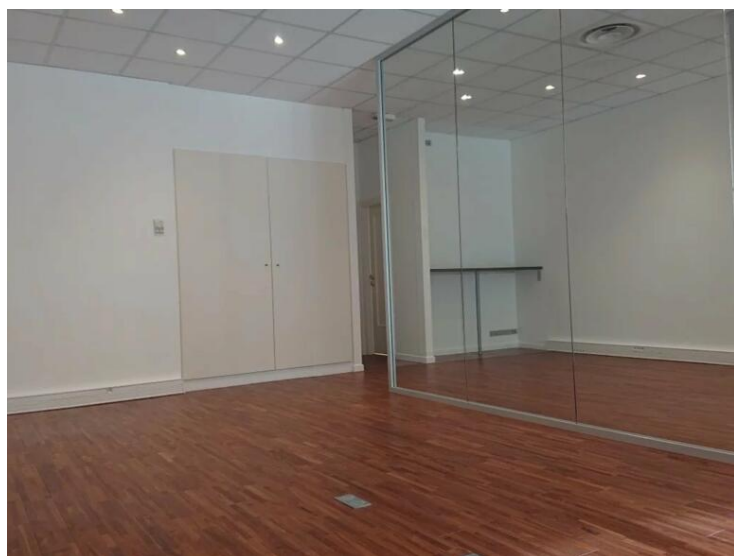

Bureaux administratifs de 54 m<sup>2</sup> avec grande vitrine. Piscine intérieure (avec nage contre-courant), salle fitness et sauna.

MonteCarlo-RealEstate.com

Page  
1/3

Ref. : L1425MC

Ce document ne fait partie d'aucune offre ou contrat. Toutes mesures, surfaces et distances sont approximatives. Le descriptif et les plans ne sont donnés qu'à titre indicatif et leur exactitude n'est pas garantie. Les photographies ne montrent que certaines parties de la propriété. L'offre est valable sauf en cas de vente, retrait de vente, changement de prix ou d'autres conditions, sans préalable.