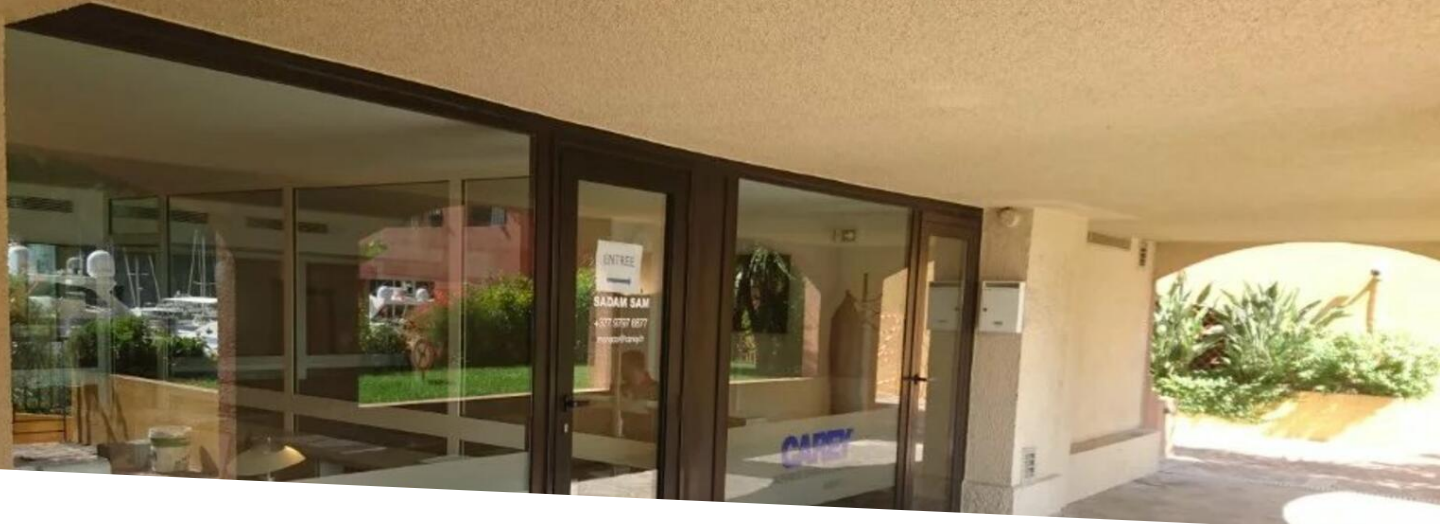

JOHN TAYLOR

LUXURY REAL ESTATE SINCE 1864

John Taylor

20, boulevard des Moulins
98000 Monaco

Tél : +377 93 50 30 70
monaco@john-taylor.com

www.john-taylor.fr/agence-immobiliere-de-prestige/monaco

Fontvieille - Le Raphaël - Grand Bureau

8 700 € / mois
+ Charges : 400 €

Location professionnelle

Type de produit Bureau	Nb. pièces Studio	Immeuble Raphael	Quartier Fontvieille
Superficie habitable 94 m²	Charges 400 €	Date de libération 15/09/2024	Ref. L1603MC

Bureaux très spacieux dans la coeur d'un quartier calme de fontvieille dans un parfait état. Il a une superficie totale de 94 m², composée de trois bureaux avec cloisons vitrées avec deux laves mains. De plus, il offre une grande vitrine comprenant deux portes d'accès.

MonteCarlo-RealEstate.com

Page
1/2

Ref. : L1603MC

Ce document ne fait partie d'aucune offre ou contrat. Toutes mesures, surfaces et distances sont approximatives. Le descriptif et les plans ne sont donnés qu'à titre indicatif et leur exactitude n'est pas garantie. Les photographies ne montrent que certaines parties de la propriété. L'offre est valable sauf en cas de vente, retrait de vente, changement de prix ou d'autres conditions, sans préalable.