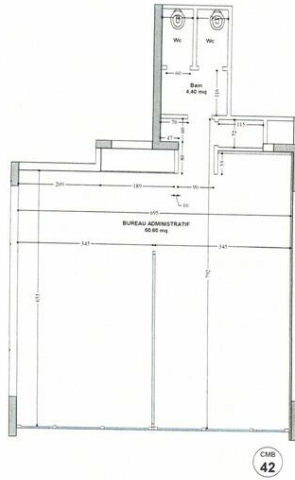

## BUREAU À LOUER - CIMABUE

5 160 € / mois  
+ Charges : 820 €

Location professionnelle

Type de produit <b>Bureau</b>	Nb. pièces <b>Studio</b>
Immeuble <b>Le Cimabue</b>	Quartier <b>Fontvieille</b>
Superficie totale <b>55 m<sup>2</sup></b>	Etage <b>RDC</b>
Charges <b>820 €</b>	Date de libération <b>15/09/2024</b>
Ref. <b>LA-M04072024CIM</b>	

JOLIE BUREAU SITUE DANS LE QUARTIER DE FONTVIEILLE EN TRES BON ETAT. ACCES DIRECT AVEC BELLE VITRINE. VISIBILITE GARANTIE.

Dans le quartier de Fontvieille, nous vous proposons à la location un bureau administratif de 55 m<sup>2</sup> avec grande vitrine prêt à l'emploi. Ce bureau administratif bénéficie d'une bonne visibilité.

Les locaux se composent de :

- Une pièce principale avec placards
- Un local de stockage
- Deux toilettes

Disponible à partir du 15/09/2024.

<b>Bureau Administratif</b>	<b>CMB - 042</b>
Étage	(niveau 1) - Rdc
Nombre de baigns	2
<b>SURFACES</b>	
Bureau Administratif - Superficie	55,20 m <sup>2</sup>