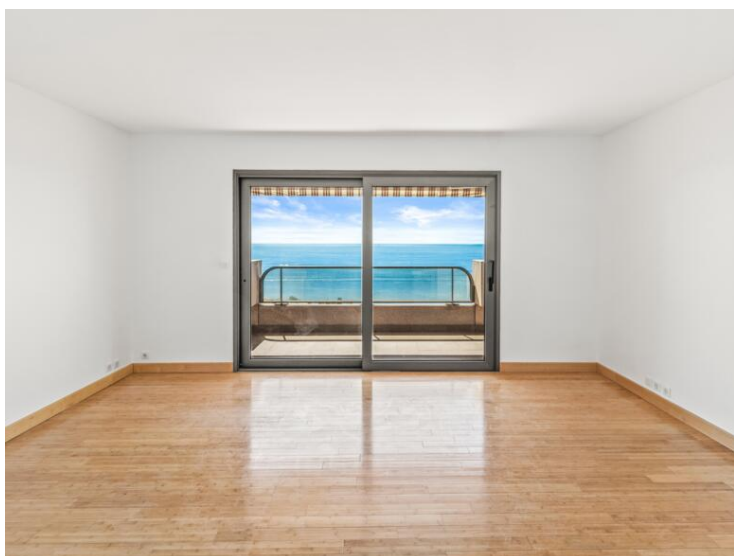

Exceptionnelle Villa sur le toit

51 000 € / mois

+ Charges : 5.100 €

Location

Type de produit Appartement	Nb. pièces 6
Immeuble Roc Fleuri	Quartier La Rousse - Saint Roman
Superficie habitable 463 m²	Superficie terrasse 618 m²
Superficie totale 1 081 m²	Chambres 4
Salles de bains 4	Parkings 4
Cave 1	Etage 9/10/11
Charges 5 100 €	Ref. LR - RF - 93

Rare triplex de 1081m2 comprenant 4 chambres et un toit terrasse avec piscine et cuisine d'été. Magnifique vue mer, remarquable ensoleillement.

Sur 3 niveaux desservis par ascenseur, le triplex comprend :

- Grand hall d'entrée
- Séjour
- salon
- salle à manger

- 4 chambres
- 4 salles de bain
- Grande cuisine
- Lingerie
- Toit terrasse avec piscine et cuisine d'été
- 4 parkings
- 1 dépôt

10^e ETAGE

9^e ETAGE