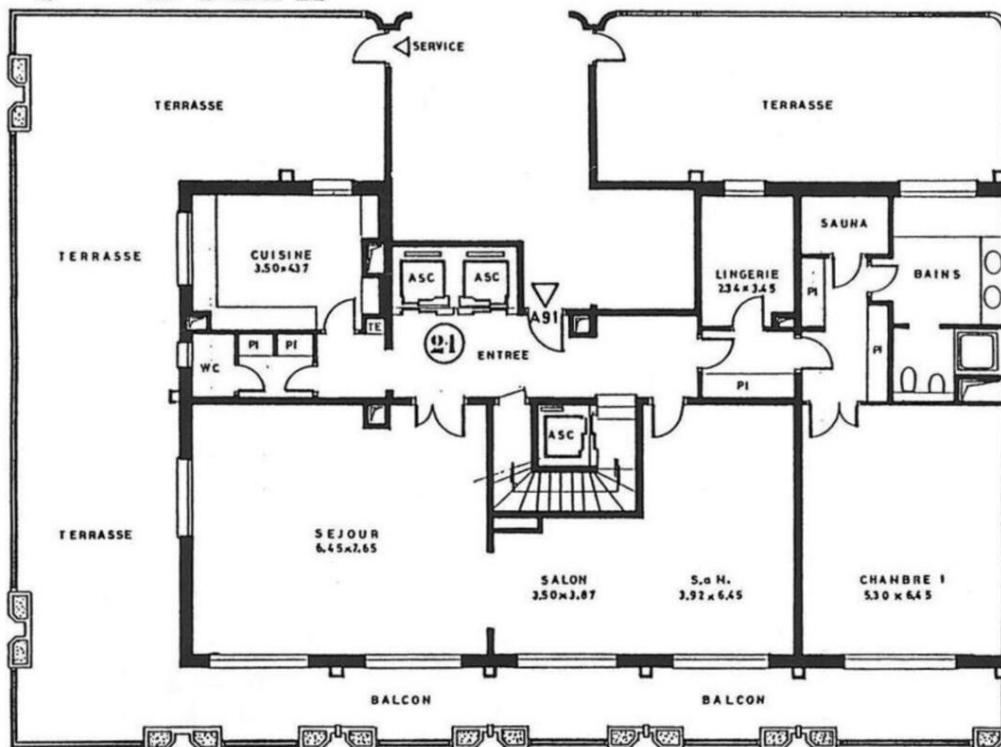

Rare triplex de 1081m2 comprenant 4 chambres et un toit terrasse avec piscine et cuisine d'été. Magnifique vue mer, remarquable ensoleillement.

Sur 3 niveaux desservis par ascenseur, le triplex comprend :

- Grand hall d'entrée
- Séjour
- salon
- salle à manger

- 4 chambres
- 4 salles de bain
- Grande cuisine
- Lingerie
- Toit terrasse avec piscine et cuisine d'été
- 4 parkings
- 1 dépôt

10^e ETAGE

9^e ETAGE