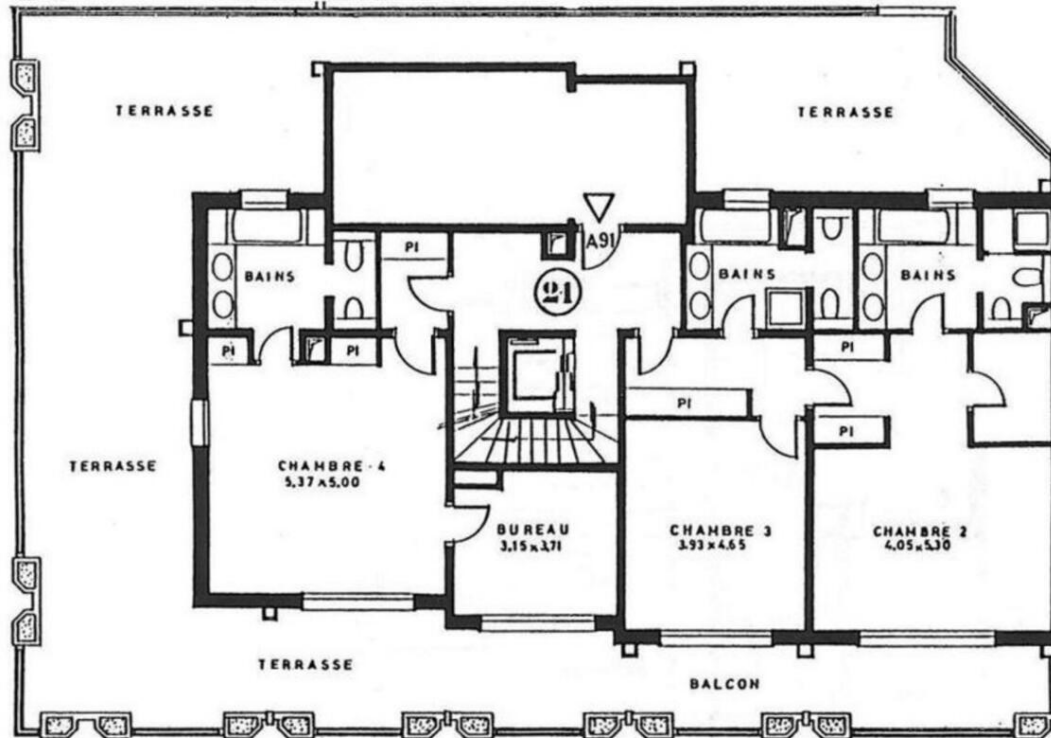

Rare triplex de 1081m2 comprenant 4 chambres et un toit terrasse avec piscine et cuisine d'été. Magnifique vue mer, remarquable ensoleillement.

Sur 3 niveaux desservis par ascenseur, le triplex comprend :

- Grand hall d'entrée
- Séjour
- salon
- salle à manger

- 4 chambres
- 4 salles de bain
- Grande cuisine
- Lingerie
- Toit terrasse avec piscine et cuisine d'été
- 4 parkings
- 1 dépôt

10^e ETAGE

9^e ETAGE