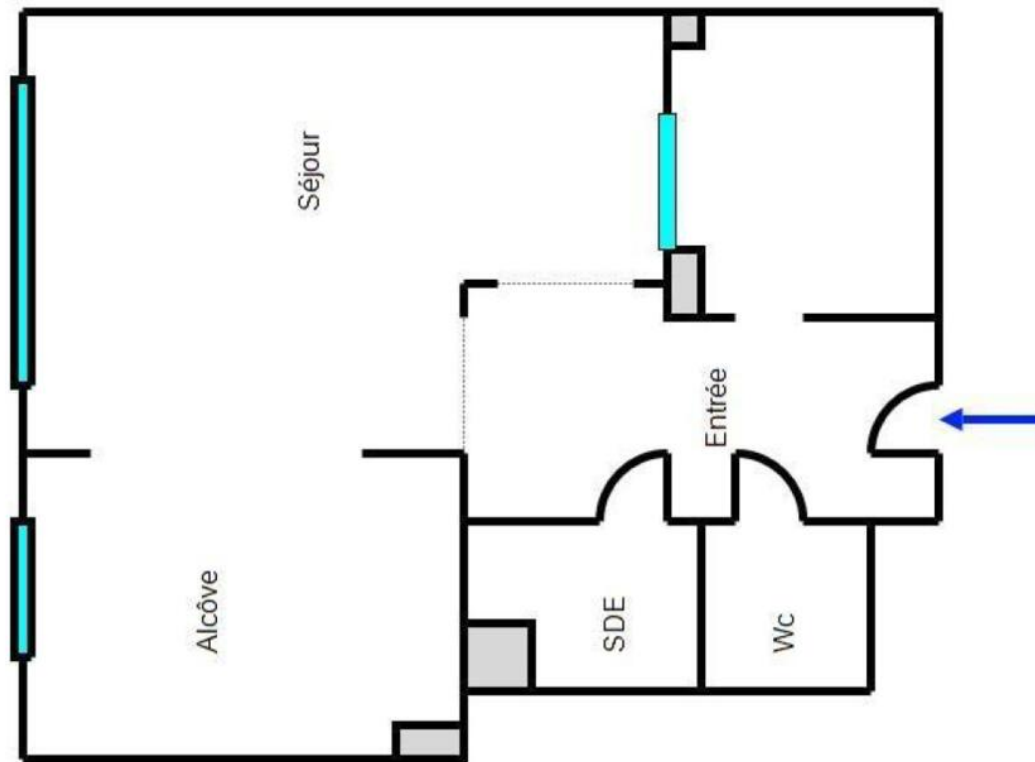

SOUS OFFRE-Résidence l'Estérel - Joli studio vue mer et Cap Ferrat

Vente

Exclusivité

290 000 €

Type de produit Appartement	Nb. pièces Studio
Quartier Col de Villefranche	Ville Villefranche-sur-Mer
Pays France	Superficie habitable 37,16 m²
Superficie terrasse 8,65 m²	Superficie totale 45,81 m²
Cave 1	Charges annuelles 1 002 €
Etat Très bon état	Date de libération Immédiatement
Ref. 3213	

Rare - Ce charmant studio climatisé bénéficie d'une très belle vue sur la méditerranée et la célèbre rade de Villefranche. L'appartement en très bon état comprend une entrée, un spacieux séjour ouvrant sur un agréable balcon filant, une cuisine entièrement équipée avec passe-plats, une alcôve pour l'espace nuit et sa grande penderie murale, une salle de douche et une toilette invités. Le bien est situé au calme dans une petite résidence offrant des espaces verts.

Idéal pour un pied à terre.

Diagnostic de Performances Énergétiques