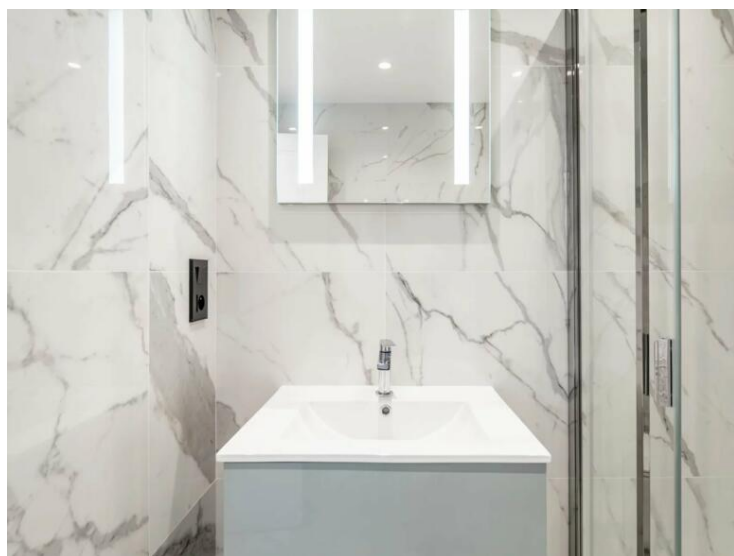

## Estoril - Studio Vue Mer

**Exclusivité**

**3 150 € / mois**

+ Charges : 150 €

Location

Type de produit <b>Appartement</b>	Nb. pièces <b>Studio</b>	Immeuble <b>L'Estoril</b>	Quartier <b>Larvotto</b>
Superficie habitable <b>35 m<sup>2</sup></b>	Charges <b>150 €</b>	Etat <b>Neuf</b>	Date de libération <b>15/09/2024</b>
Ref. <b>HP-L2D15</b>			

Quartier du Larvotto, en première ligne, dans une résidence d'excellent standing avec conciergerie 24H/24.

Situé au 2ème étage, d'une surface habitable de 35 m<sup>2</sup>, cet agréable studio rénové bénéficie d'une jolie vue sur la mer.

Exposé Sud-Est, il est composé d'une pièce principale avec vue mer, d'une cuisine équipée Bulthaup, et d'une salle de bains.

34,41m<sup>2</sup>