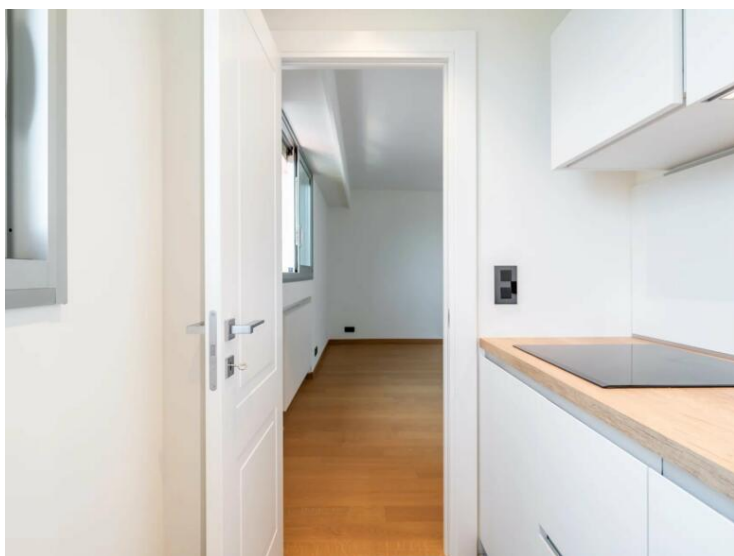

## Estoril - Studio Vue Mer

**Exclusivité**

**3 150 € / mois**

+ Charges : 150 €

Location

Type de produit <b>Appartement</b>	Nb. pièces <b>Studio</b>	Immeuble <b>L'Estoril</b>	Quartier <b>Larvotto</b>
Superficie habitable <b>35 m<sup>2</sup></b>	Charges <b>150 €</b>	Etat <b>Neuf</b>	Date de libération <b>15/09/2024</b>
Ref. <b>HP-L2D15</b>			

Quartier du Larvotto, en première ligne, dans une résidence d'excellent standing avec conciergerie 24H/24.

Situé au 2ème étage, d'une surface habitable de 35 m<sup>2</sup>, cet agréable studio rénové bénéficie d'une jolie vue sur la mer.

Exposé Sud-Est, il est composé d'une pièce principale avec vue mer, d'une cuisine équipée Bulthaup, et d'une salle de bains.

34,41m<sup>2</sup>