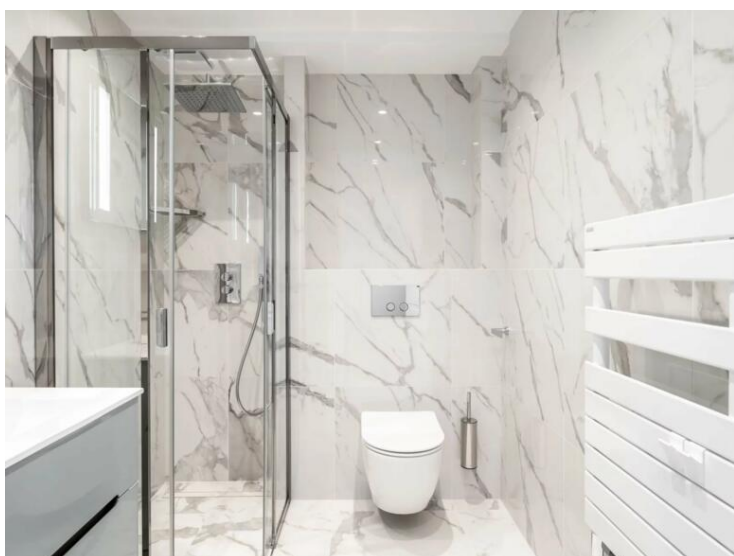

## Estoril - Studio Vue Mer

**Exclusivité**

**3 150 € / mois**

+ Charges : 150 €

Location

Type de produit <b>Appartement</b>	Nb. pièces <b>Studio</b>	Immeuble <b>L'Estoril</b>	Quartier <b>Larvotto</b>
Superficie habitable <b>35 m<sup>2</sup></b>	Charges <b>150 €</b>	Etat <b>Neuf</b>	Date de libération <b>15/09/2024</b>
Ref. <b>HP-L2D15</b>			

Quartier du Larvotto, en première ligne, dans une résidence d'excellent standing avec conciergerie 24H/24.

Situé au 2ème étage, d'une surface habitable de 35 m<sup>2</sup>, cet agréable studio rénové bénéficie d'une jolie vue sur la mer.

Exposé Sud-Est, il est composé d'une pièce principale avec vue mer, d'une cuisine équipée Bulthaup, et d'une salle de bains.

34,41m<sup>2</sup>