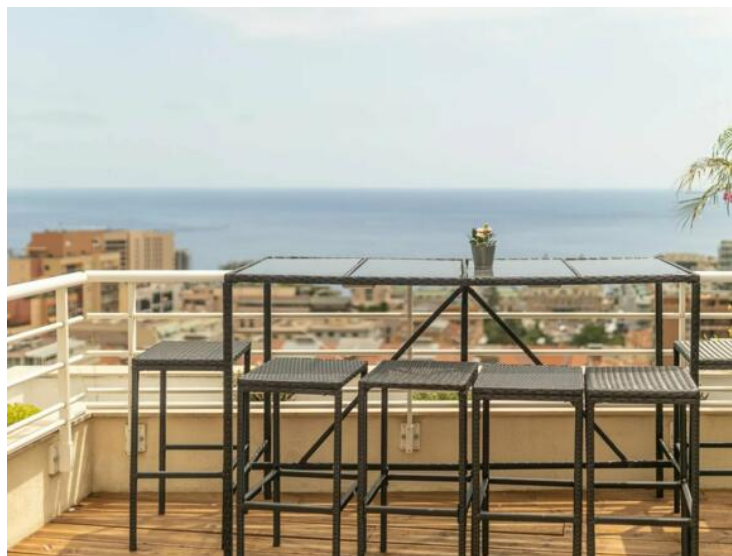

À l'étage résidentiel, un vaste salon et salle à manger accueillent chaleureusement les convives, tandis que trois chambres élégamment aménagées et deux salles de bains offrent un confort absolu et une intimité parfaite pour les résidents.

La terrasse adjacente au salon, pouvant être fermée, constitue un lieu idéal pour des moments de convivialité autour d'une grande table à manger, offrant ainsi une extension parfaite de l'espace de vie intérieur.

Un garage souterrain pouvant accueillir 2 petites ou 1 grande voiture complète ce bien remarquable, offrant praticité et sécurité dans ce cadre exclusif.