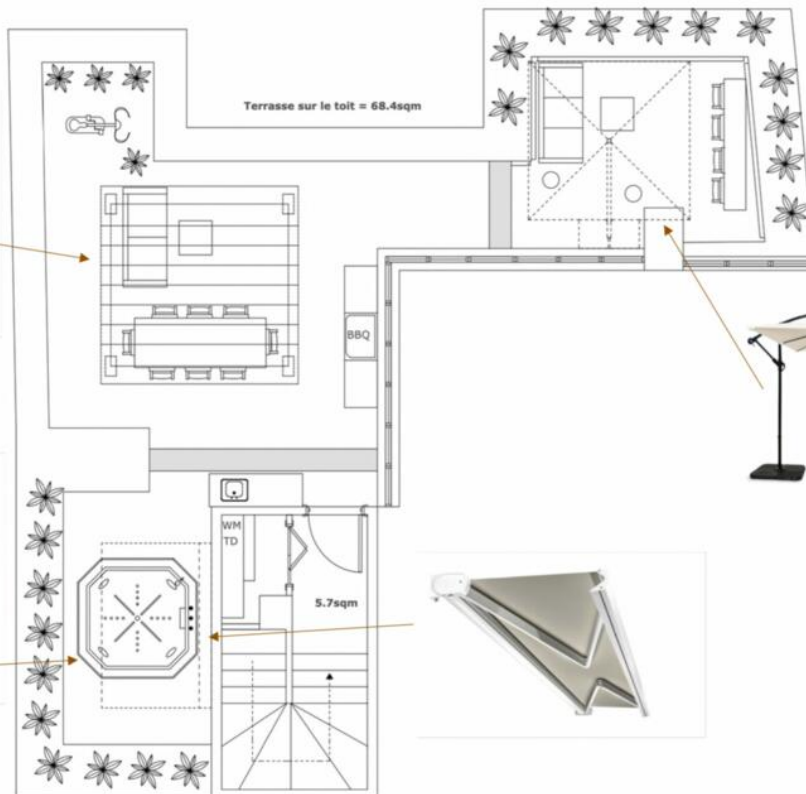

Luxeux penthouse 4 pièces avec une vue imprenable sur la Principauté, le Casino et la mer

Vente

Prix sur demande

Type de produit Appartement	Nb. pièces 4 pièces
Quartier Centre	Ville Beausoleil
Pays France	Superficie habitable 86 m²
Superficie terrasse 80 m²	Superficie totale 166 m²
Chambres 3	Salles de bains 2
Parking 1	Etat Très bon état
Ref. SP-JV-84531832	

À l'étage résidentiel, un vaste salon et salle à manger accueillent chaleureusement les convives, tandis que trois chambres élégamment aménagées et deux salles de bains offrent un confort absolu et une intimité parfaite pour les résidents.

La terrasse adjacente au salon, pouvant être fermée, constitue un lieu idéal pour des moments de convivialité autour d'une grande table à manger, offrant ainsi une extension parfaite de l'espace de vie intérieur.

2

Floor Plans – Roof Terrace
Laundry 5 m² & Roof Terrace 68 m²

3