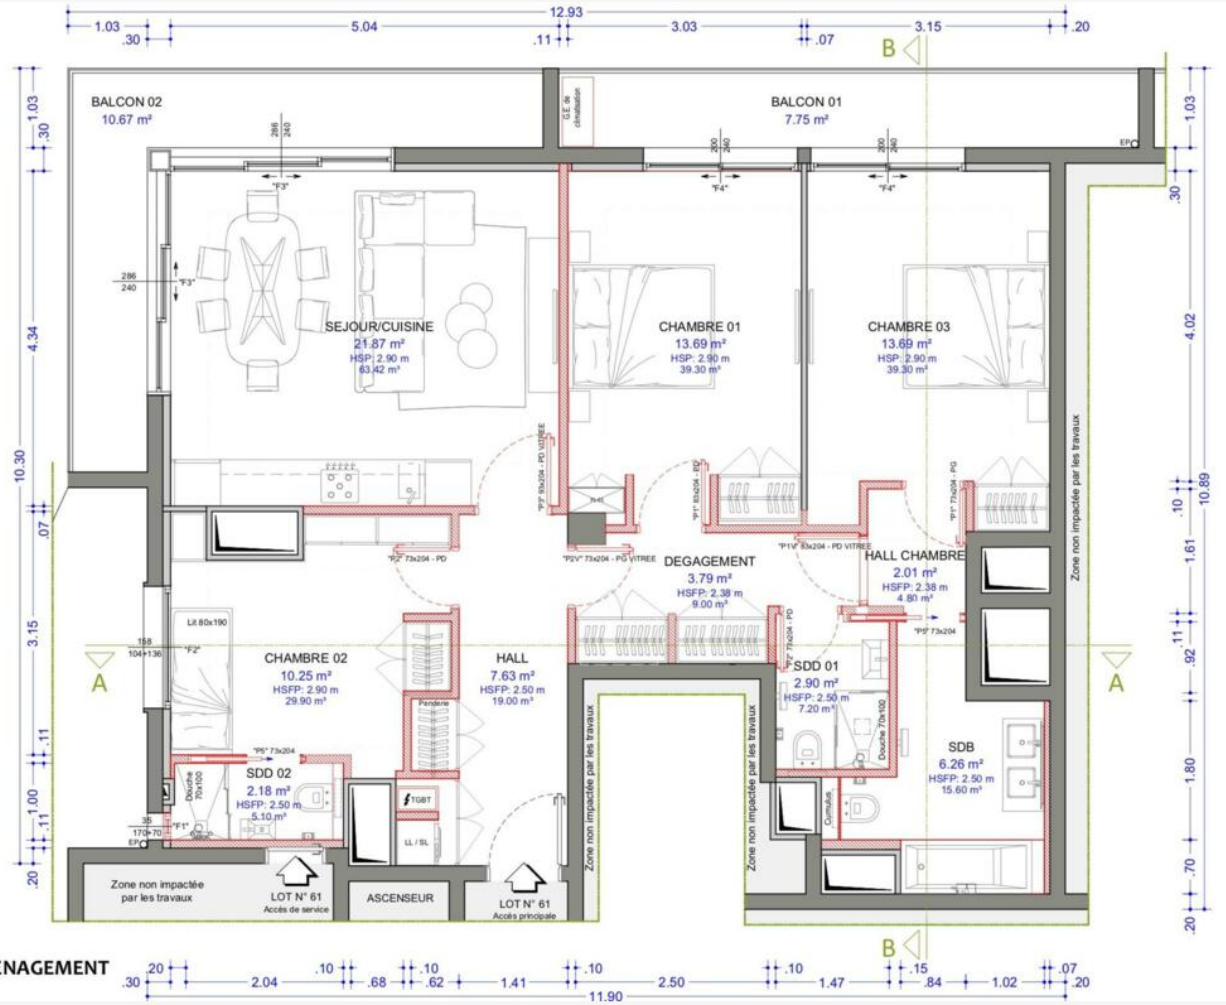

## Appartement 4 pièces proche Caré d'Or

Vente

4 490 000 €

Type de produit <b>Appartement</b>	Nb. pièces <b>4 pièces</b>
Immeuble <b>Roqueville</b>	Quartier <b>Monte-Carlo</b>
Superficie habitable <b>100 m<sup>2</sup></b>	Superficie totale <b>115 m<sup>2</sup></b>
Chambres <b>3</b>	Salles de bains <b>3</b>
Etage <b>1</b>	Usage mixte <b>Oui</b>
Date de libération <b>Disponible</b>	Ref. <b>MP-2340</b>

Cet appartement entièrement rénové d'une surface de 115 m<sup>2</sup> dont 15 m<sup>2</sup> de terrasse offre une position centrale au coeur du quartier de Monte-Carlo, à deux pas du casino et de ses jardins.

Le Roqueville est une résidence très prisée pour ses jardins luxuriants en plein coeur de Monte-Carlo et à deux pas de la place du Casino. Cet appartement d'une surface de 115 m<sup>2</sup> dont 15 m<sup>2</sup> de terrasse est entièrement refait à neuf. Possibilité usage mixte.

Il se compose d'une entrée, séjour avec cuisine américaine, 3 chambres, 3 salles de bains, terrasse.

PROJET - PLAN AMENAGEMENT  
 ECHELLE 1/50