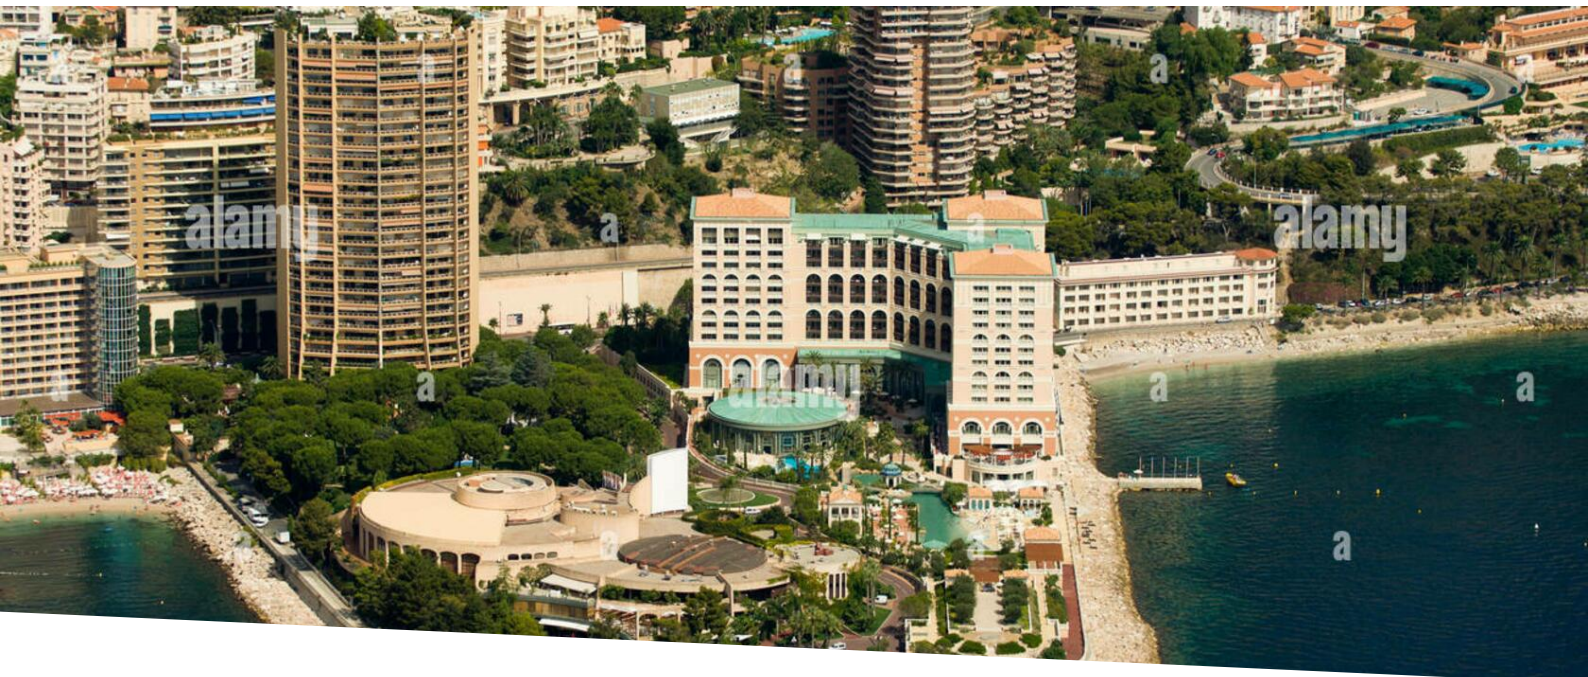

2 pièces au Sporting

Location

18 000 € / mois

Type de produit Appartement	Nb. pièces 2 pièces
Immeuble Résidence du Sporting	Quartier Larvotto
Superficie habitable 79 m²	Superficie terrasse 17 m²
Superficie totale 96 m²	Chambre 1
Salle de bains 1	Parking 1
Cave 1	Etage 10
Etat Prestations luxueuses	Ref. YC - 2 P Sporting

Résidence du sporting

Résidence du Sporting - Prestigieux 2 pièces entièrement meublé et équipé de 79 m2 dans une résidence magnifique.

Il se compose :

- D'un hall d'entrée
- D'une cuisine séparée équipée
- W.C indépendant

A propos du quartier du Larvotto : Le quartier du Larvotto est situé au sud du quartier de La Rousse - Saint Roman et borde le quartier du Carré d'Or/Monte-Carlo. Le Larvotto offre les plus belles plages de Monaco ainsi que de nombreux hôtels et casinos de luxe tels que Le Méridien ou Monte-Carlo Bay. C'est également dans le quartier du Larvotto que vous trouverez l'avenue Princesse Grace, connue pour ses appartements de luxe dans les résidences les plus chères du monde, tous orientés vers le calme de la Méditerranée. De nombreux projets immobiliers tels que la construction de l'Anse du Portier et de la tour Testimonio II sont en cours. C'est aussi dans ce quartier que vous trouverez le Grimaldi Forum, haut lieu de congrès et d'exposition à Monaco.